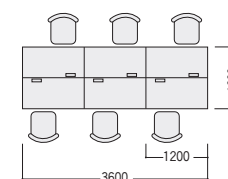

グループワークに適した島型対向式レイアウトに、
サイドパネル付デスクパネルを取り付けることで、
個人ワーク時の集中度も増します。

●サイドパネル P121

両袖デスク	50SBH-147AAWW	¥120,200 × 1
片袖デスク	50SBH-127ARWW	¥ 79,400 × 4
デスクパネル(フロント)	DPNW-143-PB	¥ 37,100 × 1
	DPNW-123-PB	¥ 29,800 × 2
角型サイドパネル	DPNW-073SN-PB	¥ 33,000 × 2

(チェア・PC・小物等を除く)

¥600,500

1200

700

3900

1400

50S / D700袖デスク+デスクパネル(サイドパネル付)

D600サイズのデスクによる省スペース型レイアウト。

デスクの奥行きを少し控えた分、
周囲のスペースに余裕が生まれます。

●D600片袖デスク P114

片袖デスク	50SBH-126ARWW	¥79,000 × 6
-------	---------------	-------------

(チェア・PC・小物等を除く)

¥474,000

3600

1200

1200