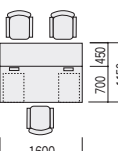

50S / パネル脚平デスク+マネージャーフロント+ハイタイプワゴン

管理職デスクの前に
マネージャーフロント(対面用連結デスク)を
ジョイントすることで、
デスクワークとミーティングがその場で可能に。
管理職のコミュニケーション機能が大幅にアップします。

●マネージャーフロント P119

パネル脚平デスク	50SNH-P167HWW	¥80,100 × 1
マネージャーフロント	50SNH-M164HWW	¥64,100 × 1
ワゴン(ハイタイプ)	WGN-683WW	¥70,200 × 2

(チェア・PC・小物等を除く)

1600

700
1450
1150

ワーク
ステーション

デスク

OAテーブル・
ラック

ハイグレード
チェア

オフィス
チェア

(チェア・PC・小物等を除く)

¥600,500

1200

700

3900

1400

50S / D700袖デスク+デスクパネル(サイドパネル付)

D600サイズのデスクによる省スペース型レイアウト。