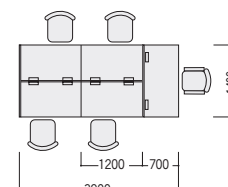

1200

700

3900

1400