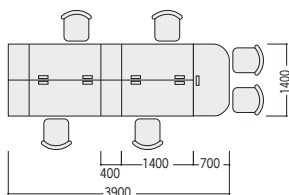

50S / D800平デスク+ハイタイプワゴン

D800の奥深型平デスクとハイタイプワゴンの組み合わせ。27インチ以上の大型モニターを使用しても十分対応できるゆとりの机上スペースです。

- ハイタイプワゴン P121

平デスク(センター引出しなし)	50SNH-148HPW	¥59,400	× 3
ワゴン(ハイタイプ)	WGN-683WW	¥70,200	× 3
			¥388,800

(チェア・PC・小物等を除く)

50S / D700平デスク+脇デスク+ジョイントテーブル

D700の平デスクに脇デスク・エンドテーブルを組合せた対向式レイアウト。D700は個人ワークとグループワークに対応するバランスのとれた標準的なデスクサイズです。

- ジョイントテーブル P131

平デスク/センター引出し(ラッチなし)付	50SBH-127HWW	¥53,800	× 4
脇デスク	50SNH-047AWWW	¥53,300	× 4
ジョイントテーブル(エンド用)	50JTH-C147WW	¥87,700	× 1

(チェア・PC・小物等を除く)

¥516,100

50S / D700平デスク+机上棚+ワゴン

デスク上を効率的に使用できる収納力の高い机上棚をデスクにセット。棚はワークスタイルに合わせ、背の高いH780と低いH380からお選びいただけます。

- 机上棚 P122

平デスク/センター引出し(ラッチなし)付	50SBH-127HWW	¥53,800	× 2
ワゴン(H650)	WGN-653WW	¥64,700	× 2
机上棚(H780)	50DT-H12W	¥49,900	× 2
追加棚板	50DT-T12W	¥12,100	× 2