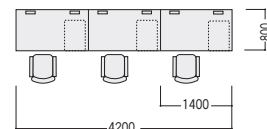

50S / D800平デスク+ハイタイプワゴン

D800の奥深型平デスクとハイタイプワゴンの組み合わせ。27インチ以上の大型モニターを使用しても十分対応できるゆとりの机上スペースです。

- ハイタイプワゴン P121

平デスク(センター引出しなし)	50SNH-148HPW	¥59,400	× 3
ワゴン(ハイタイプ)	WGN-683WW	¥70,200	× 3
			¥388,800

(チェア・PC・小物等を除く)

50S / D700平デスク+脇デスク+ジョイントテーブル

D700の平デスクに脇デスク・エンドテーブルを組合せた対向式レイアウト。D700は個人ワークとグループワークに対応するバランスのとれた標準的なデスクサイズです。

- ジョイントテーブル P131

平デスク/センター引出し(ラッチなし)付	50SBH-127HWW	¥53,800	× 4
脇デスク	50SNH-047AWWW	¥53,300	× 4
ジョイントテーブル(エンド用)	50JTH-C147WW	¥87,700	× 1

(チェア・PC・小物等を除く)

¥516,100

50S / D700平デスク+机上棚+ワゴン

デスク上を効率的に使用できる収納力の高い机上棚をデスクにセット。棚はワークスタイルに合わせ、背の高いH780と低いH380からお選びいただけます。

- 机上棚 P122

平デスク/センター引出し(ラッチなし)付	50SBH-127HWW	¥53,800	× 2
ワゴン(H650)	WGN-653WW	¥64,700	× 2
机上棚(H780)	50DT-H12W	¥49,900	× 2
追加棚板	50DT-T12W	¥12,100	× 2