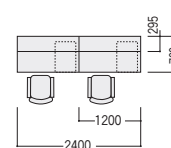

50S / D700平デスク+脇デスク+ジョイントテーブル

D700の平デスクに脇デスク・エンドテーブルを組合せた対向式レイアウト。D700は個人ワークとグループワークに対応するバランスのとれた標準的なデスクサイズです。

- ジョイントテーブル P131

平デスク/センター引出し(ラッチなし)付	50SBH-127HWW	¥53,800	× 4
脇デスク	50SNH-047AWWW	¥53,300	× 4
ジョイントテーブル(エンド用)	50JTH-C147WW	¥87,700	× 1

(チェア・PC・小物等を除く)

¥516,100

50S / D700平デスク+机上棚+ワゴン

デスク上を効率的に使用できる収納力の高い机上棚をデスクにセット。棚はワークスタイルに合わせ、背の高いH780と低いH380からお選びいただけます。

- 机上棚 P122

平デスク/センター引出し(ラッチなし)付	50SBH-127HWW	¥53,800	× 2
ワゴン(H650)	WGN-653WW	¥64,700	× 2
机上棚(H780)	50DT-H12W	¥49,900	× 2
追加棚板	50DT-T12W	¥12,100	× 2