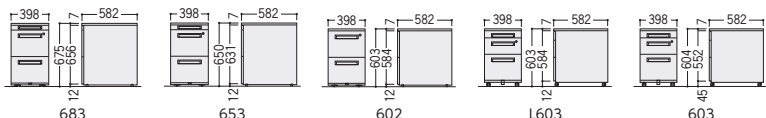

●H605

④ WGN-L603WW (シリンダー錠)

●H605

⑤ WGN-603WW (シリンダー錠)

タイプ	寸法W×D×H	質量kg	シリンダー錠			ダイヤル錠 <b>NEW</b>		
			商品コード	品番	価格	商品コード	品番	価格
ダブル サスペンション レール (ストッパー付 キャスター)	① 低床 A4×2段+ペントレー付ハイタイプ	398×582×675	24.5	11-3916-0 WGN-683WW	¥70,200	11-5658-0 WGN-D683WW	¥80,200	
	② 低床 A4×2段+ペントレー付	398×582×650	23.0	11-3917-0 WGN-653WW	¥64,700*	11-5659-0 WGN-D653WW	¥74,700	
	③ 低床 A4×2段	398×582×603	23.0	11-3919-0 WGN-602WW	¥63,200*	11-5661-0 WGN-D602WW	¥73,200	
	④ 低床 A4×3段	398×582×603	22.5	11-4568-0 WGN-L603WW	¥59,700			
	⑤ 双輪キャスター A4×3段	398×582×604	22.5	11-3918-0 WGN-603WW	¥57,400*	11-5660-0 WGN-D603WW	¥67,400*	
シングル レール (ストッパーなし キャスター)	低床 A4×2段+ペントレー付ハイタイプ	398×582×675	24.5	11-3920-0 WGN-683SW	¥66,600			
	低床 A4×2段+ペントレー付	398×582×650	23.0	11-3921-0 WGN-653SW	¥62,800			
	低床 A4×2段	398×582×603	23.0	11-3923-0 WGN-602SW	¥45,400			
	双輪キャスター A4×3段	398×582×604	22.5	11-3922-0 WGN-603SW	¥45,900*			

■共通仕様 (WGNワゴン)

- 天板/ABS樹脂、取手付 本体/スチール、粉体塗装
- 引出し/オールロック錠、ラッチ付
- ストッパー付低床キャスター (683WW・653WW・602WW・L603WW)
- ストッパーなし低床キャスター (683SW・653SW・602SW)
- ストッパー付双輪キャスター (603WW)
- ストッパーなし双輪キャスター (603SW)

choice 平デスクの高さ・タイプに合わせて、ピッタリサイズのワゴンをお選びいただけます。