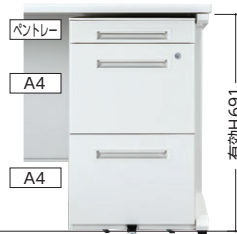

●H720平デスク

(センター引出し無し)

H680ワゴン

(センター引出し付)