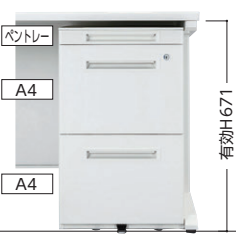

●H720平デスク

(センター引出し無し)

H680ワゴン

(センター引出し付)

H650ワゴン

●H700平デスク

(センター引出し無し)

H650ワゴン

(センター引出し付)

H605ワゴン

■WGN ワゴン/引出し収納例

※表示寸法 (W×D×H) は、引出し有効内寸法であり、Hは引出しの深さではありません。

■ワゴン引出しバリエーション					●オプション	
●H680	●H650	●H605	●H605	●H605	●A4ハンギングフレーム (E1:ダブルサスペンションレール引出し用) (E2:シングルレール引出し用)	<b>A4-HFWN ¥6,200</b> <b>A4-HFN ¥5,800</b>
A4×2段+ ペントレー付ハイタイプ 683	A4×2段+ ペントレー付 653	A4×2段 602	A4×3段 ペントレー付 L603	A4×3段 双輪キャスター 603	●仕切板 (D:引出し用) (E1:ダブルサスペンションレール引出し用) (E2:シングルレール引出し用)	<b>B-5 ¥1,100</b> <b>B-10 ¥1,700</b> <b>B-7 ¥1,100</b>
A (ペントレー引出し)	B (ペントレー引出し)	C (ペントレー引出し)	D (中引出し)	E1 (ダブルサスペンションレール) ・ E2 (シングルレール)	●ペントレー (A:ダブルサスペンションレール引出し用) (A:シングルレール引出し用、B:引出し用)	<b>A-11 ¥1,200</b> <b>A-10 ¥1,100</b>
320×432×56 付属品/ペントレー×1	320×482×35 付属品/ペントレー×1 フリートレー×1	320×432×88 付属品/ペントレー×1	320×432×167 付属品/仕切板×1	ダブルサス: E1/320×525×271 (WGN-602は上段265) シングルレール: E2/320×432×271 (WGN-602は上段265)	●フリートレー (B:引出し用)	<b>A-12 ¥1,800</b>
ペントレー A-11 (ダブルサスペンションレール) A-10 (シングルレール)	ペントレー A-10 フリートレー A-12	ペントレー A-11	CD-DVD 仕切板 B-5	付属品/仕切板×1 A4ファイルボックス A4ハンギングホルダー 仕切板 E1: B-10 E2: B-7 A4ハンギングフレーム E1: A4-HFWN E2: A4-HFN		