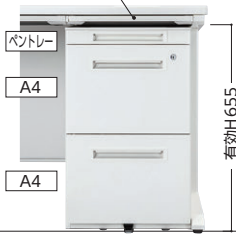

■共通仕様 (WGNワゴン)

- 天板/ABS樹脂、取手付 本体/スチール、粉体塗装
- 引出し/オールロック錠、ラッチ付
- ストッパー付低床キャスター (683WW・653WW・602WW・L603WW)
- ストッパーなし低床キャスター (683SW・653SW・602SW)
- ストッパー付双輪キャスター (603WW)
- ストッパーなし双輪キャスター (603SW)

choice 平デスクの高さ・タイプに合わせて、ピッタリサイズのワゴンをお選びいただけます。

●H720平デスク

(センター引出し無し)

H680ワゴン

(センター引出し付)

H650ワゴン

●H700平デスク

(センター引出し無し)

H650ワゴン