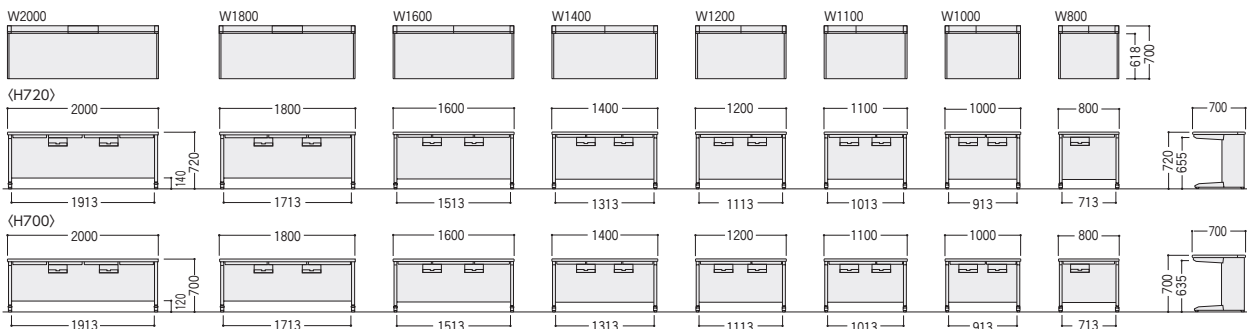

50Xシリーズ平デスクの特長

●投げ込み配線 ●配線トレイ(標準装備)

開閉式の配線ダクトカバーは簡単に取り外しできる投げ込み式。任意の位置からコードを取り出せます。

Xシリーズは配線トレイを標準装備。コードストッパーでOAタップや延長コードをスッキリ固定できます。

●平デスク (D700)

センター引出し (オプション) \*センター引出しなしデスクにご使用ください。

寸法Wmm	有効内寸/W×D×Hmm	ラッチ付センター引出し			ラッチなしセンター引出し		
		商品コード	品番	価格	商品コード	品番	価格
① 398	343×307×31	11-4223-0	50HA-40W	¥7,400	11-3933-0	50HB-40W	¥4,700★
② 487	432×307×31	11-4222-0	50HA-49W	¥7,700	11-3932-0	50HB-49W	¥4,900★
③ 509	454×307×31	11-4221-0	50HA-51W	¥7,500	11-3931-0	50HB-51W	¥4,800★
④ 548	493×307×31	11-4220-0	50HA-55W	¥7,500	11-3930-0	50HB-55W	¥4,800★
⑤ 609	554×307×31	11-4218-0	50HA-61W	¥7,700	11-3929-0	50HB-61W	¥5,000★
⑥ 709	654×307×31	11-4216-0	50HA-71W	¥7,800	11-3928-0	50HB-71W	¥5,100★