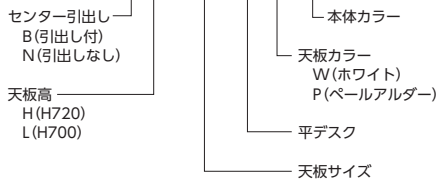

●品番の見方

50XBH-207HWW