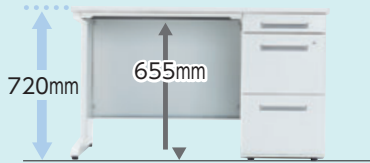

●ダイヤル錠タイプ NEW
50XBH-D167AAWW

●品番の見方

50XBH-D167AAWW

■カラー(上段:天板カラー 下段:本体カラー)

W	ホワイト	P	パールアルダー
W	ホワイト	W	ホワイト

WW-① PW-②

■共通仕様

- 天板/スチール、メラミン化粧板、29mm厚
- 前後面: ポストフォーム加工
- サイド: ABS樹脂エッジ
- ダクト部: セキュリティワイヤー
- 取付けホール付
- 配線ダクトカバー: スチール、ABS樹脂、エラストマー樹脂
- 幕板・脚部/スチール、粉体塗装
- 幕板部/配線トレイ1個付
- 脚上/ABS樹脂カバー(フック付)
- 脚上/ABS樹脂カバー、アジャスター付
- 袖箱/スチール、粉体塗装、オールロック錠
- ダブルサスペンションレール(ファール引出し)
- 引出し取手: ラッチ付(センター引出し除く)

choice 錠タイプをお選びください。

●シリンダー錠タイプ

開閉表示付オールロック錠

1つの鍵でワゴン全部の引出しがロックできるオールロック機構。ひと目で錠の確認ができる開閉表示付です。鍵番号が変更できる内筒交換型。システム収納HSウォールと共通化が可能です。(開錠状態でないと交換は不可)

●ダイヤル錠タイプ NEW ※H720のみ

キーレスでの運用に最適

4桁のダイヤルナンバーで錠管理できるキーレスタイプ。座った姿勢で操作しやすい縦型ダイヤルです。施錠のつまみを回すたびダイヤルが0000になります。暗証番号を忘れた時は非常解錠用ダイヤルNo検索キー(別売)で開錠できます。(オールメカ式/電池不要)

choice H720とH700の2タイプのデスクをフルラインアップ。

●H720mmタイプ

※下肢空間が広がり、上段引出しの収納量UP

●H700mmタイプ

※まだまだ人気のH700mmもフルラインアップ

choice A袖・B袖をお選びください。

A4ファイルが2段に収納できるA袖と、下段引出しが大きく、B4ファイルが収納できるB袖タイプがあります。両袖デスクは、左A袖・右A袖の **AA袖** と左A袖・右B袖の **AB袖** の2タイプあります。 ※BB袖・BA袖はご相談ください。