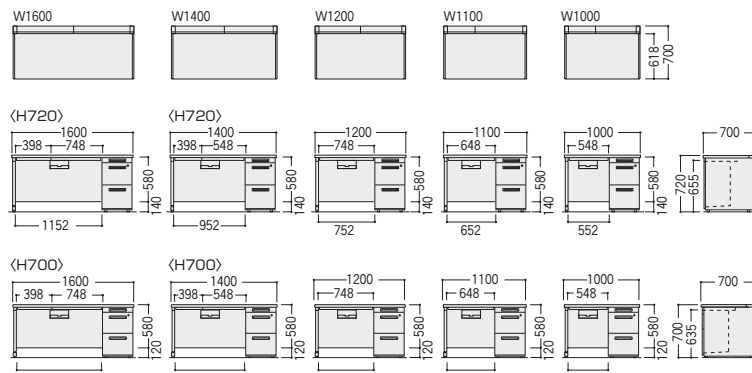

choice H720とH700の2タイプのデスクをフルラインアップ。

●H720mmタイプ

※下肢空間が広がり、上段引出しの収納量UP

●H700mmタイプ

※まだまだ人気のH700mmもフルラインアップ

choice A袖・B袖をお選びください。

A4ファイルが2段に収納できるA袖と、下段引出しが大きく、B4ファイルが収納できるB袖タイプがあります。両袖デスクは、左A袖・右A袖の **AA袖** と左A袖・右B袖の **AB袖** の2タイプあります。 ※BB袖・BA袖はご相談ください。

●H720mmタイプ

●H700mmタイプ

50Xのファイル引出しはダブルサスペンションです。 ※袖引出しは全てラッチ付です。

●両袖デスク(AA袖タイプ)

●片袖デスク(A袖タイプ)

●脇デスク(A袖タイプ)