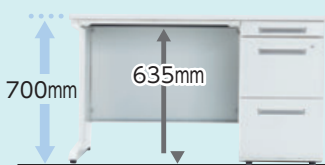

●ダイヤル錠タイプ NEW
50XBH-D167AAWW

●品番の見方

50XBH-D167AAWW

■カラー(上段:天板カラー 下段:本体カラー)

W	ホワイト	P	パールアルダー
W	ホワイト	W	ホワイト

WW-① PW-②

■共通仕様

- 天板/スチール、メラミン化粧板、29mm厚
- 前後面: ポストフォーム加工
- サイド: ABS樹脂エッジ
- ダクト部: セキュリティワイヤー
- 取付けホール付
- 配線ダクトカバー: スチール、ABS樹脂、エラストマー樹脂
- 幕板・脚部/スチール、粉体塗装
- 幕板部/配線トレイ1個付
- 脚上/ABS樹脂カバー(フック付)
- 脚上/ABS樹脂カバー、アジャスター付
- 袖箱/スチール、粉体塗装、オールロック錠
- ダブルサスペンションレール(ファール引出し)
- 引出し取手: ラッチ付(センター引出し除く)

choice H720とH700の2タイプのデスクをフルラインアップ。

●H720mmタイプ

※下肢空間が広がり、上段引出しの収納量UP

●H700mmタイプ

※まだまだ人気のH700mmもフルラインアップ

choice A袖・B袖をお選びください。

A4ファイルが2段に収納できるA袖と、下段引出しが大きく、B4ファイルが収納できるB袖タイプがあります。両袖デスクは、左A袖・右A袖の **AA袖** と左A袖・右B袖の **AB袖** の2タイプあります。 ※BB袖・BA袖はご相談ください。