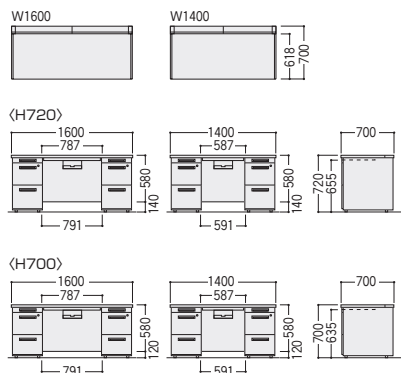

choice H720とH700の2タイプのデスクをフルラインアップ。

●H720mmタイプ

※下肢空間が広がり、上段引出しの収納量UP

●H700mmタイプ

※まだまだ人気のH700mmもフルラインアップ

choice A袖・B袖をお選びください。

A4ファイルが2段に収納できるA袖と、下段引出しが大きく、B4ファイルが収納できるB袖タイプがあります。両袖デスクは、左A袖・右A袖の **AA袖** と左A袖・右B袖の **AB袖** の2タイプあります。 ※BB袖・BA袖はご相談ください。

●H720mmタイプ

●H700mmタイプ

50Xのファイル引出しはダブルサスペンションです。 ※袖引出しは全てラッチ付です。

●両袖デスク(AA袖タイプ)

●片袖デスク(A袖タイプ)

●脇デスク(A袖タイプ)