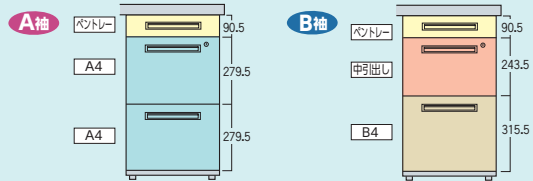

choice H720とH700の2タイプのデスクをフルラインアップ。

●H720mmタイプ

※下肢空間が広がり、上段引出しの収納量UP

●H700mmタイプ

※まだまだ人気のH700mmもフルラインアップ

choice A袖・B袖をお選びください。

A4ファイルが2段に収納できるA袖と、下段引出しが大きく、B4ファイルが収納できるB袖タイプがあります。両袖デスクは、左A袖・右A袖の **AA袖** と左A袖・右B袖の **AB袖** の2タイプあります。 ※BB袖・BA袖はご相談ください。

●H720mmタイプ

●H700mmタイプ

50Xのファイル引出しはダブルサスペンションです。 ※袖引出しは全てラッチ付です。

●両袖デスク(AA袖タイプ)

●片袖デスク(A袖タイプ)

●脇デスク(A袖タイプ)