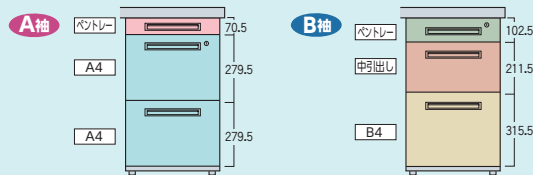

choice H720とH700の2タイプのデスクをフルラインアップ。

●H720mmタイプ

※下肢空間が広がり、上段引出しの収納量UP

●H700mmタイプ

※まだまだ人気のH700mmもフルラインアップ

choice A袖・B袖をお選びください。

A4ファイルが2段に収納できるA袖と、下段引出しが大きく、B4ファイルが収納できるB袖タイプがあります。両袖デスクは、左A袖・右A袖の **AA袖** と左A袖・右B袖の **AB袖** の2タイプあります。 ※BB袖・BA袖はご相談ください。

●H720mmタイプ

●H700mmタイプ

50Xのファイル引出しはダブルサスペンションです。 ※袖引出しは全てラッチ付です。

●両袖デスク(AA袖タイプ)

●片袖デスク(A袖タイプ)

●脇デスク(A袖タイプ)