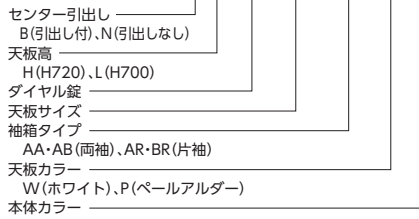

●ダイヤル錠タイプ NEW
50XBH-D167AAWW

●品番の見方

50XBH-D167AAWW

■カラー(上段:天板カラー 下段:本体カラー)

W	ホワイト	P	パールアルダー
W	ホワイト	W	ホワイト

WW-① PW-②

■共通仕様

- 天板/スチール、メラミン化粧板、29mm厚
- 前後面: ポストフォーム加工
- サイド: ABS樹脂エッジ
- ダクト部: セキュリティワイヤー
- 取付けホール付
- 配線ダクトカバー: スチール、ABS樹脂、エラストマー樹脂
- 幕板・脚部/スチール、粉体塗装
- 幕板部/配線トレイ1個付
- 脚上/ABS樹脂カバー(フック付)
- 脚上/ABS樹脂カバー、アジャスター付
- 袖箱/スチール、粉体塗装、オールロック錠
- ダブルサスペンションレール(ファール引出し)
- 引出し取手: ラッチ付(センター引出し除く)

choice 錠タイプをお選びください。

●シリンダー錠タイプ

開閉表示付オールロック錠

1つの鍵でワゴン全部の引出しがロックできるオールロック機構。ひと目で錠の確認ができる開閉表示付です。鍵番号が変更できる内筒交換型。システム収納HSウォールと共通化が可能です。(開錠状態でないと交換は不可)

●ダイヤル錠タイプ NEW ※H720のみ

キーレスでの運用に最適

4桁のダイヤルナンバーで錠管理できるキーレスタイプ。座った姿勢で操作しやすい縦型ダイヤルです。施錠のつまみを回すたびダイヤルが0000になります。暗証番号を忘れた時は非常解錠用ダイヤルNo検索キー(別売)で開錠できます。(オールメカ式/電池不要)