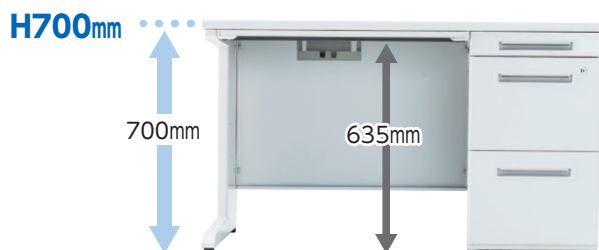

50X

50X デスクは、大量配線や対向配線などのユーザーニーズに、高い対応力でお応えできる配線機能に優れたデスクタイプです。

50X

製品紹介動画

<http://www.toyosteel.com/video/50x.html>

カラーバリエーション

WW

天板/W(ホワイト)
本体/W(ホワイト)

PW

天板/P(パールアルダー)
本体/W(ホワイト)

ワーカーの体格向上に合わせて、H720mmタイプをフルラインアップ。 choice

※下肢空間が広がり、上段引出しの収納量UP

※まだまだ人気のH700mmもフルラインアップ

抽箱デスク充実の収納量

50X片袖デスク
A袖タイプの場合

A4ファイルボックス **10**個(中段×5、下段×5)

●センター引出し

A3用紙がそのまま収納できるワイドな引出し。小物の整理に便利なペントレー部もついています。
※センター引出し付デスクには、ラッチなしセンター引出しが標準装備されています。

●深型センター引出し

深型センター引出しも
あります。
お問い合わせください。

●上段引出し

H720デスク
名刺整理ケースも入る、内高76mmの
深型引出し(ペントレー付)

●中・下段ファイル引出し

ダブルサスペンションレール
引出しの奥まで引出せるので、引出しが有効に
使えます。A4ファイルボックス5個収納
※抽箱の引出しは全てラッチ付です。

ロング引出しタイプ(H720) P101

●下段ファイル引出し

下段のファイル引出しは、奥行きが長くA4ファイル
ボックス6個分の収納量があり、縦収納・横収納の
2通りの収納ができます。

H700デスク
内高56mmの上段引出し(ペントレー付)

●ラッチ付センター引出し(オプション)

ラッチ付センター引出し
地震発生時などの際に不意な引出しの飛び出し
を防ぎ通路を防ぐなどの危険性を軽減させます。

ワーク
ステーション