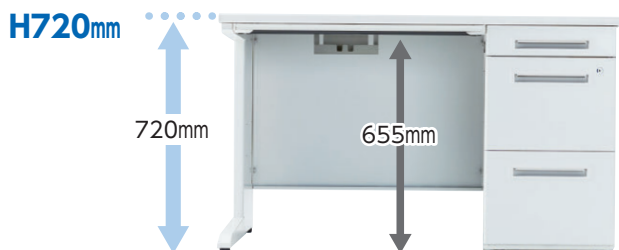

50X

50X デスクは、大量配線や対向配線などのユーザーニーズに、高い対応力でお応えできる配線機能に優れたデスクタイプです。

50X

製品紹介動画

<http://www.toyosteel.com/video/50x.html>

カラーバリエーション

WW

天板/W(ホワイト)
本体/W(ホワイト)

PW

天板/P(パールアルダー)
本体/W(ホワイト)

ワーカーの体格向上に合わせて、H720mmタイプをフルラインアップ。 choice

※下肢空間が広がり、上段引出しの収納量UP

※まだまだ人気のH700mmもフルラインアップ

抽箱デスク充実の収納量

50X片袖デスク
A袖タイプの場合

A4ファイルボックス **10**個(中段×5、下段×5)

●センター引出し

A3用紙がそのまま収納できるワイドな引出し。小物の整理に便利なペントレー部もついています。
※センター引出し付デスクには、ラッチなしセンター引出しが標準装備されています。

●深型センター引出し

深型センター引出しも
あります。
お問い合わせください。

●上段引出し

H720デスク
名刺整理ケースも入る、内高76mmの
深型引出し(ペントレー付)

●中・下段ファイル引出し

ダブルサスペンションレール
引出しの奥まで引出せるので、引出しが有効に
使えます。A4ファイルボックス5個収納
※抽箱の引出しは全てラッチ付です。

ロング引出しタイプ(H720) P101

●下段ファイル引出し

下段のファイル引出しは、奥行きが長くA4ファイル
ボックス6個分の収納量があり、縦収納・横収納の
2通りの収納ができます。

H700デスク
内高56mmの上段引出し(ペントレー付)

●ラッチ付センター引出し(オプション)

ラッチ付センター引出し
地震発生時などの際に不意な引出しの飛び出し
を防ぎ通路を防ぐなどの危険性を軽減させます。

ワーク
ステーション