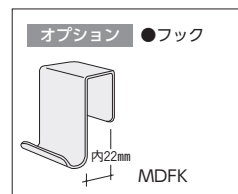

マルチボード 不要材料

マルチボードは工具不要。固定ネジひとつで連結でき、移設・レイアウト変更も自由自在。角度フリーなポールジョイント式で、変化にとんだ展示コーナーが作り出せます。

品名	寸法W×H	商品コード	品番	価格	備考
パネル	900×1200	59-0032-□	MD9012□-□	¥39,400	タテ専用/クロスタイプマジックポイント
	1200×1200	59-0033-□	MD1212□-□	¥48,400	クロスタイプマジックポイント
	900×1800	59-0034-□	MD9018□-□	¥50,800	タテ専用/クロスタイプマジックポイント
	1200×1800	59-0035-□	MD1218□-□	¥56,900	タテ・ヨコ兼用/クロスタイプマジックポイント
有孔ボード パネル	900×1200	59-0036-0	MDY9012	¥35,700	タテ専用
	1200×1200	59-0037-0	MDY1212	¥42,600	
	900×1800	59-0038-0	MDY9018	¥47,700	タテ専用
ポール	490×1900	59-0114-0	MDPTS	¥22,900	安定脚付
	φ31.8×1900	59-0115-0	MDPLS	¥18,400	アジャスター付
	500×1900	59-0116-0	MDWTS	¥33,200	ワイド安定脚付
丸ベース	φ350	59-0117-0	MDRBS	¥12,800	
フック	W50×D42×H75	59-0050-0	MDFK	¥1,700	1個入り

■パネル張地

●クロス

●ビニールレザー

●ポール脚部

●ジョイント

連結には工具が必要ありません。固定ネジひとつで連結ができます。

マルチボードの特長

- ビニールレザーパネル
- クロスパネル

●パネル

●ポール

■仕様

パネル/合板クロス張り、合板ビニールレザー張り、塩ビ枠  
ポール・ベース/スチール、シルバーメラミン焼付塗装

三ツ折衝立

ショールームを区切つての商談コーナーに、オフィスの一角をミーティングルームに、保育園・幼稚園などの作品展示にと、幅広くご利用いただけます。収納は三つに折り畳むことにより場所をとらず便利です。

■有孔ボード

■掲示板

■仕様

パネル/有孔ボード、掲示板  
フレーム/シルバーアルミ  
●キャスター付

商品名	板面W×H	外形W×D×H	商品コード	品番	価格
両面有孔ボード	1800×1718	1800×610×1800	61-0435-0	TVRR606FW	¥182,900
	2700×1718	2700×610×1800	61-0436-0	TVRR609FW	¥236,900
両面掲示板	1800×1718	1800×610×1800	61-0437-0	TVKK606F-I	¥194,900
	2700×1718	2700×610×1800	61-0438-0	TVKK609F-I	¥254,900