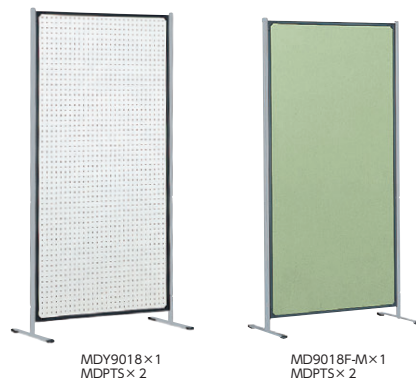

マルチボード 不要材料

マルチボードは工具不要。固定ネジひとつで連結でき、移設・レイアウト変更も自由自在。角度フリーなポールジョイント式で、変化にとんだ展示コーナーが作り出せます。

品名	寸法W×H	商品コード	品番	価格	備考
パネル	900×1200	59-0032-□	MD9012□-□	¥39,400	タテ専用/クロスタイプマジックポイント
	1200×1200	59-0033-□	MD1212□-□	¥48,400	クロスタイプマジックポイント
	900×1800	59-0034-□	MD9018□-□	¥50,800	タテ専用/クロスタイプマジックポイント
	1200×1800	59-0035-□	MD1218□-□	¥56,900	タテ・ヨコ兼用/クロスタイプマジックポイント
有孔ボード パネル	900×1200	59-0036-0	MDY9012	¥35,700	タテ専用
	1200×1200	59-0037-0	MDY1212	¥42,600	
	900×1800	59-0038-0	MDY9018	¥47,700	タテ専用
ポール	490×1900	59-0114-0	MDPTS	¥22,900	安定脚付
	φ31.8×1900	59-0115-0	MDPLS	¥18,400	アジャスター付
	500×1900	59-0116-0	MDWTS	¥33,200	ワイド安定脚付
丸ベース	φ350	59-0117-0	MDRBS	¥12,800	
フック	W50×D42×H75	59-0050-0	MDFK	¥1,700	1個入り

■パネル張地

●クロス

●ビニールレザー

●ポール脚部

●ジョイント

連結には工具が必要ありません。固定ネジひとつで連結ができます。

マルチボードの特長

- ビニールレザーパネル
- クロスパネル

●パネル

●ポール

■仕様

パネル/合板クロス張り、合板ビニールレザー張り、塩ビ枠  
ポール・ベース/スチール、シルバーメラミン焼付塗装

三ツ折衝立

ショールームを区切つての商談コーナーに、オフィスの一角をミーティングルームに、保育園・幼稚園などの作品展示にと、幅広くご利用いただけます。収納は三つに折り畳むことにより場所をとらず便利です。

■有孔ボード

■掲示板

■仕様

パネル/有孔ボード、掲示板  
フレーム/シルバーアルミ  
●キャスター付

商品名	板面W×H	外形W×D×H	商品コード	品番	価格
両面有孔ボード	1800×1718	1800×610×1800	61-0435-0	TVRR606FW	¥182,900
	2700×1718	2700×610×1800	61-0436-0	TVRR609FW	¥236,900
両面掲示板	1800×1718	1800×610×1800	61-0437-0	TVKK606F-I	¥194,900
	2700×1718	2700×610×1800	61-0438-0	TVKK609F-I	¥254,900