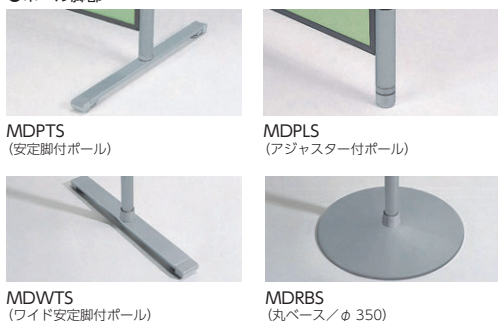

マルチボード 不要材料

マルチボードは工具不要。固定ネジひとつで連結でき、移設・レイアウト変更も自由自在。角度フリーなポールジョイント式で、変化にとんだ展示コーナーが作り出せます。

品名	寸法W×H	商品コード	品番	価格	備考
パネル	900×1200	59-0032-□	MD9012□-□	¥39,400	タテ専用/クロスタイプマジックポイント
	1200×1200	59-0033-□	MD1212□-□	¥48,400	クロスタイプマジックポイント
	900×1800	59-0034-□	MD9018□-□	¥50,800	タテ専用/クロスタイプマジックポイント
	1200×1800	59-0035-□	MD1218□-□	¥56,900	タテ・ヨコ兼用/クロスタイプマジックポイント
有孔ボード パネル	900×1200	59-0036-0	MDY9012	¥35,700	タテ専用
	1200×1200	59-0037-0	MDY1212	¥42,600	
	900×1800	59-0038-0	MDY9018	¥47,700	タテ専用
ポール	490×1900	59-0114-0	MDPTS	¥22,900	安定脚付
	φ31.8×1900	59-0115-0	MDPLS	¥18,400	アジャスター付
	500×1900	59-0116-0	MDWTS	¥33,200	ワイド安定脚付
丸ベース	φ350	59-0117-0	MDRBS	¥12,800	
フック	W50×D42×H75	59-0050-0	MDFK	¥1,700	1個入り

■パネル張地

●クロス

●ビニールレザー

●ポール脚部

●ジョイント

連結には工具が必要ありません。固定ネジひとつで連結ができます。

マルチボードの特長

- ビニールレザーパネル
- クロスパネル

●パネル

●ポール

■仕様

パネル/合板クロス張り、合板ビニールレザー張り、塩ビ枠  
ポール・ベース/スチール、シルバーメラミン焼付塗装

三ツ折衝立

ショールームを区切つての商談コーナーに、オフィスの一角をミーティングルームに、保育園・幼稚園などの作品展示にと、幅広くご利用いただけます。収納は三つに折り畳むことにより場所をとらず便利です。

■有孔ボード

■掲示板

■仕様

パネル/有孔ボード、掲示板  
フレーム/シルバーアルミ  
●キャスター付

商品名	板面W×H	外形W×D×H	商品コード	品番	価格
両面有孔ボード	1800×1718	1800×610×1800	61-0435-0	TVRR606FW	¥182,900
	2700×1718	2700×610×1800	61-0436-0	TVRR609FW	¥236,900
両面掲示板	1800×1718	1800×610×1800	61-0437-0	TVKK606F-I	¥194,900
	2700×1718	2700×610×1800	61-0438-0	TVKK609F-I	¥254,900