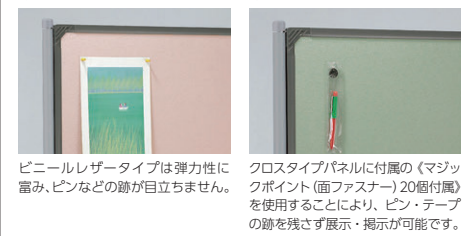

マルチボード 不要材料

マルチボードは工具不要。固定ネジひとつで連結でき、移設・レイアウト変更も自由自在。角度フリーなポールジョイント式で、変化にとんだ展示コーナーが作り出せます。

品名	寸法W×H	商品コード	品番	価格	備考
パネル	900×1200	59-0032-□	MD9012□-□	¥39,400	タテ専用/クロスタイプマジックポイント
	1200×1200	59-0033-□	MD1212□-□	¥48,400	クロスタイプマジックポイント
	900×1800	59-0034-□	MD9018□-□	¥50,800	タテ専用/クロスタイプマジックポイント
	1200×1800	59-0035-□	MD1218□-□	¥56,900	タテ・ヨコ兼用/クロスタイプマジックポイント
有孔ボード パネル	900×1200	59-0036-0	MDY9012	¥35,700	タテ専用
	1200×1200	59-0037-0	MDY1212	¥42,600	
	900×1800	59-0038-0	MDY9018	¥47,700	タテ専用
ポール	490×1900	59-0114-0	MDPTS	¥22,900	安定脚付
	φ31.8×1900	59-0115-0	MDPLS	¥18,400	アジャスター付
	500×1900	59-0116-0	MDWTS	¥33,200	ワイド安定脚付
丸ベース	φ350	59-0117-0	MDRBS	¥12,800	
フック	W50×D42×H75	59-0050-0	MDFK	¥1,700	1個入り

■パネル張地

●クロス

●ビニールレザー

●ポール脚部

●ジョイント

連結には工具が必要ありません。固定ネジひとつで連結ができます。

マルチボードの特長

- ビニールレザーパネル
- クロスパネル

●パネル

●ポール

■仕様

パネル/合板クロス張り、合板ビニールレザー張り、塩ビ枠  
ポール・ベース/スチール、シルバーメラミン焼付塗装

三ツ折衝立

ショールームを区切つての商談コーナーに、オフィスの一角をミーティングルームに、保育園・幼稚園などの作品展示にと、幅広くご利用いただけます。収納は三つに折り畳むことにより場所をとらず便利です。

■有孔ボード

■掲示板