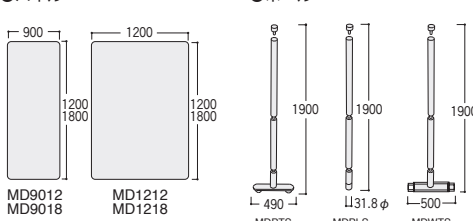

マルチボード 不要材料

マルチボードは工具不要。固定ネジひとつで連結でき、移設・レイアウト変更も自由自在。角度フリーなポールジョイント式で、変化にとんだ展示コーナーが作り出せます。

品名	寸法W×H	商品コード	品番	価格	備考
パネル	900×1200	59-0032-□	MD9012□-□	¥39,400	タテ専用/クロスタイプマジックポイント
	1200×1200	59-0033-□	MD1212□-□	¥48,400	クロスタイプマジックポイント
	900×1800	59-0034-□	MD9018□-□	¥50,800	タテ専用/クロスタイプマジックポイント
	1200×1800	59-0035-□	MD1218□-□	¥56,900	タテ・ヨコ兼用/クロスタイプマジックポイント
有孔ボード パネル	900×1200	59-0036-0	MDY9012	¥35,700	タテ専用
	1200×1200	59-0037-0	MDY1212	¥42,600	
	900×1800	59-0038-0	MDY9018	¥47,700	タテ専用
ポール	490×1900	59-0114-0	MDPTS	¥22,900	安定脚付
	φ31.8×1900	59-0115-0	MDPLS	¥18,400	アジャスター付
	500×1900	59-0116-0	MDWTS	¥33,200	ワイド安定脚付
丸ベース	φ350	59-0117-0	MDRBS	¥12,800	
フック	W50×D42×H75	59-0050-0	MDFK	¥1,700	1個入り

■パネル張地

●クロス

●ビニールレザー

●ポール脚部

●ジョイント

連結には工具が必要ありません。固定ネジひとつで連結ができます。

マルチボードの特長

- ビニールレザーパネル
- クロスパネル

●パネル

●ポール

■仕様

パネル/合板クロス張り、合板ビニールレザー張り、塩ビ枠  
ポール・ベース/スチール、シルバーメラミン焼付塗装

三ツ折衝立

ショールームを区切つての商談コーナーに、オフィスの一角をミーティングルームに、保育園・幼稚園などの作品展示にと、幅広くご利用いただけます。収納は三つに折り畳むことにより場所をとらず便利です。

■有孔ボード

■掲示板

■仕様

パネル/有孔ボード、掲示板  
フレーム/シルバーアルミ  
●キャスター付

商品名	板面W×H	外形W×D×H	商品コード	品番	価格
両面有孔ボード	1800×1718	1800×610×1800	61-0435-0	TVRR606FW	¥182,900
	2700×1718	2700×610×1800	61-0436-0	TVRR609FW	¥236,900
両面掲示板	1800×1718	1800×610×1800	61-0437-0	TVKK606F-I	¥194,900
	2700×1718	2700×610×1800	61-0438-0	TVKK609F-I	¥254,900