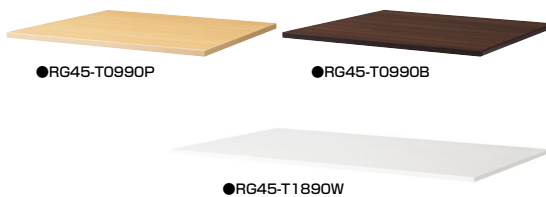

クウォールDEコミュニケーション

クウォール大型天板

RW45・RG45シリーズでご利用できます。 ●メラミン化粧板20mm厚 硬質ABS樹脂エッジ巻 芯材/パーティクルボード

●天板 RG45-T1890W 使用例

クウォール奥行き450mm用の大型天板です。立ち会議用のハイテーブルや簡単な作業テーブルとしても利用できます。収納庫を背中合わせで連結できるので転倒防止にも役立ちます。

●カラーサンプル

●天板 RG45-T1890B 使用例

●RG45-T0990P

●RG45-T0990B

●RG45-T1890W

●W900大型天板

**RG45-T0990** ¥20,600

72471 W(ホワイト) 72473 C(ニューグレー)

72472 P(パールアルダー) 75531 B(ウォールナット)

寸法/W900×D900×H20mm・重量/8kg

●W1800大型天板

**RG45-T1890** ¥41,800

72464 W(ホワイト) 72466 C(ニューグレー)

72465 P(パールアルダー) 75532 B(ウォールナット)

寸法/W1800×D900×H20mm・重量/16kg

クウォールDE防災

感震式落下防止バー (RW シリーズ専用)

RW-シリーズのオープン書庫・両開き書庫(一部除く)でご利用できます。