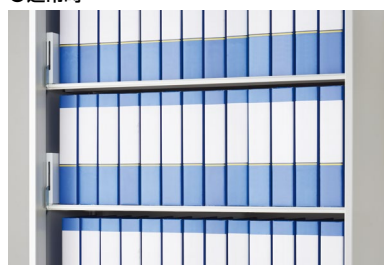

(注)・・・実際の地震では揺れの方向や地震波形など条件により感知の差が生じ、バーが作動しない場合があります。

●通常時

通常時は棚板前に落下防止バーがセットされています。  
感震式ユニットは棚板と本体側に挟み込んで固定します。

※可動棚板にのみ取り付けが可能です。書庫最下部には取付けできません。

●作動時

作動時は落下防止バーが跳ね上がり、ファイルや書籍などの落下を防ぎます。手動でバーの上げ下げも可能です。