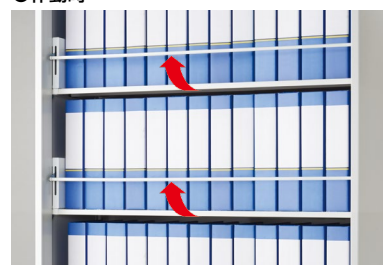

(注)・・・実際の地震では揺れの方向や地震波形など条件により感知の差が生じ、バーが作動しない場合があります。

●通常時

通常時は棚板前に落下防止バーがセットされています。  
感震式ユニットは棚板と本体側に挟み込んで固定します。

※可動棚板にのみ取り付けが可能です。書庫最下部には取付けできません。

●作動時

作動時は落下防止バーが跳ね上がり、ファイルや書籍などの落下を防ぎます。手動でバーの上げ下げも可能です。