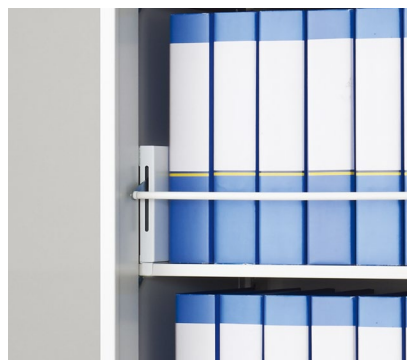

**RW-TUBM ¥13,800**

19813 RW 専用落下防止バー

感震ユニット:W31×D149×H157mmスチール製  
落下防止バー:L854mm スチールPPコーティングパイプ  
●簡易取付タイプ  
※ホワイト色のみ、ニューグレー色はございません。

地震が起きた時のファイルや書籍の落下による事故からワーカークの安全を確保します。震度4相当の揺れを感震式ユニット内のバランスが感知、ファイルや書籍が飛び出す前に落下防止バーが作動して人と書籍を災害から守ります。