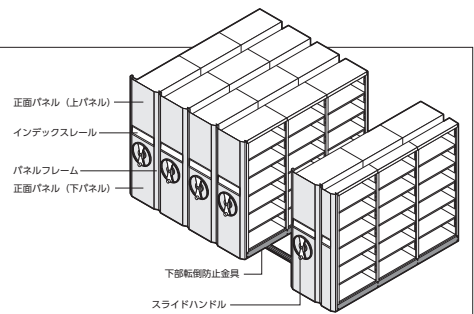

下記の商品は価格に含まれていません。
 ●レール¥15,600/m ●スロープ(片側)¥4,000/m ●レール止めストッパー¥1,400/個
 ※ご希望の仕様について、見積り致します。※運賃・取付工事費及び組立工事費・レール基礎工事費は含みません。
 ※仕様・価格は予告なく変更する場合があります。

●機能美

スマートなデザインによりオフィスの雰囲気がかぐんとUPします。

●収納力

固定の書架にくらべ、同じ設置面積では約3倍もの書籍、書類等が収納できます。オフィスのスペースがゆとりと、また、より有効に利用できます。

●清潔

パネルフレームの取っ手には抗菌塗装を採用していますのでいつも清潔。操作時に雑菌が付着する心配もありません。

●安全性

移動するラックの下部には転倒防止金具が取り付けられ、またオプションで上部転倒防止装置を取り付けることができます。

スライドハンドル式移動ラック(書架)／シャトルナビ 再生材料

●収納スペースを大幅にアップ

固定式書架と比較して約2倍以上の収納量を誇ります。図書館等の書庫や倉庫に、一般のオフィスにご利用いただけます。

●複柱書架のオプションが利用可能
 ブックサポーター、背当たり板、背当たりバーなどのオプションを複柱書架と共通で利用することができます。
 複柱書架オプション SP692

●複式の棚板通し利用(単式利用)

ラックは背面プレスを用いない構造です。そのため複式移動ラックの奥行き方向をダブルで有効に利用することができます。

●棚板D240タイプ/H2301 最大積載質量(等分布載荷)60kg/段

	型式	段数	連数	本体外寸法W×D×H	商品コード	品番	価格
複式移動	6段	2連	2連	2033×518×2301	57-1795-0	HHT-7262WM	¥405,910
				1923×278×2301	57-1796-0	HHT-7262SK	¥146,560
複式移動	6段	3連	2連	2933×518×2301	57-1797-0	HHT-7263WM	¥500,940
				2823×278×2301	57-1798-0	HHT-7263SK	¥196,770