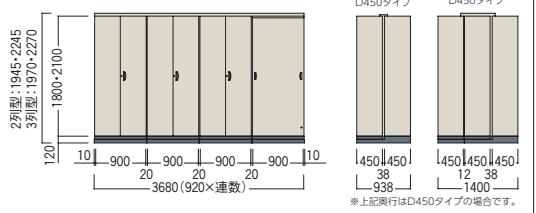

**QUWALL** (クウォール) スライド書庫

RW・RGタイプの収納庫と組み合わせでお使いいただけるスライド書庫です。

スペースコストの上昇・情報の氾濫そして快適性の追求といったオフィス環境の変化に対応するのがこのスライド書庫です。

- 前列の移動用書庫を左右に動かすことによって、後列の固定用書庫の出入れが自由に行えます。壁面を二重・三重に活用できるので、スペースの最大利用が可能となります。
- 資料を大量に収納できるため資料の集中管理が可能となり、オフィス環境が著しく改善されます。また設置後の追加も可能です。
- 列数は前列・後列を設置する2列タイプと前列・中列・後列を設置する3列タイプがあり、収納物やスペースに応じたレイアウトが可能です。
- 後列固定本体は、前列の書庫が扉がわりになりますので、オープン書庫をご使用ください。(エンド部本体にフルオープンドアを取付けできます。)
- 前列移動用書庫には、両開き書庫・引出し書庫等組合わせて使用することができます。

下部ベースには脱輪防止構造の1本レールを組込んでいます。また両端には車輪止めがついており安全性が良く移動もスムーズです。(床固定可能)

錠付の移動ベースを使用することで、前列書庫を固定できるので密閉保管が可能です。また後列エンドの書庫はフルオープンドアで施錠できます。

**スライド書庫 寸法図**

**■RW45 (D450) 2列5連型・フルオープンドア仕様**

10	20	4600	H2245	RW45-21H	両開き書庫	.....	×4
900	900	900	900	RW45-21K	オープン書庫	.....	×5
900	900	900	900	RW-FOD21	フルオープンドア	.....	×1
450	450	450	450	RG-2KB4545	2列用固定ベース (D450+D450)	.....	×5
1938	1938	1938	1938	RG-2RSJ	2列用レールセット (中用)	.....	×4
				RG-2RSE	2列用レールセット (備用)	.....	×1
				RG-MB45	移動ベース (錠無・D450)	.....	×3
				RG-SB45	移動ベース (錠付・D450)	.....	×1
				RW-SP21	目地板	.....	×4

セット価格 **¥1,107,900**

**■クウォール/スライド書庫システム展開図**

**●スライド書庫 部材表 (RG/RWタイプ共通)**

タイプ	商品コード	品番	価格
① 2列用固定ベース	D400用 (D400+D400)	52-1909-0 RG-2KB4040	¥41,800
	D450用 (D450+D450)	52-1911-0 RG-2KB4545	¥42,000
	D500用 (D500+D500)	52-1913-0 RG-2KB5050	¥43,300
② 3列用固定ベース	D400用 (D400)	52-1910-0 RG-3KB40	¥25,600
	D450用 (D450)	52-1912-0 RG-3KB45	¥25,800
	D500用 (D500)	52-1914-0 RG-3KB50	¥26,700
③ 2列用レールセット (中用)	D400/450/500共通	52-1915-0 RG-2RSJ	¥20,600
	D400/450/500共通	52-1916-0 RG-2RSE	¥23,200
	D400/450/500共通	52-1917-0 RG-3RSJ	¥25,800
④ 2列用レールセット (備用)	D400/450/500共通	52-1918-0 RG-3RSE	¥18,400
	D400用 (D400)	52-1919-0 RG-MB40	¥18,600
	D450用 (D450)	52-1921-0 RG-MB45	¥18,800
⑤ 3列用レールセット (中用)	D500用 (D500)	52-1923-0 RG-MB50	¥19,700
	D400用 (D400)	52-1920-0 RG-SB40	¥22,600
	D450用 (D450)	52-1922-0 RG-SB45	¥22,800
⑥ 3列用レールセット (備用)	D500用 (D500)	52-1924-0 RG-SB50	¥23,600