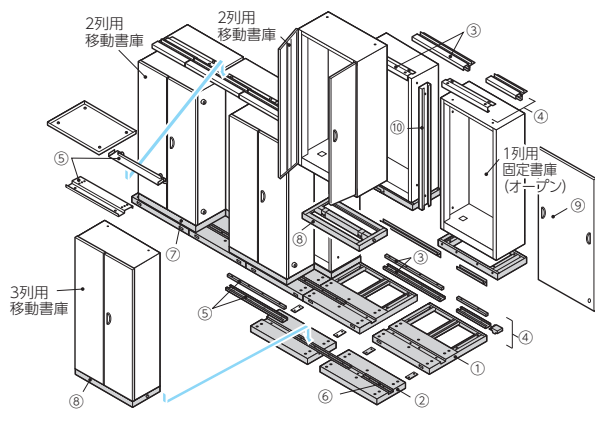

下部ベースには脱輪防止構造の1本レールを組込んでいます。また両端には車輪止めがついており安全性が良く移動もスムーズです。(床固定可能)

錠付の移動ベースを使用することで、前列書庫を固定できるので密閉保管が可能です。また後列エンドの書庫はフルオープンドアで施錠できます。

**スライド書庫 寸法図**

**■RW45 (D450) 2列5連型・フルオープンドア仕様**

10	20	4600	H2245	RW45-21H	両開き書庫	.....	×4
900	900	900	900	RW45-21K	オープン書庫	.....	×5
900	900	900	900	RW-FOD21	フルオープンドア	.....	×1
450	450	450	450	RG-2KB4545	2列用固定ベース (D450+D450)	.....	×5
1938	1938	1938	1938	RG-2RSJ	2列用レールセット (中用)	.....	×4
				RG-2RSE	2列用レールセット (備用)	.....	×1
				RG-MB45	移動ベース (錠無・D450)	.....	×3
				RG-SB45	移動ベース (錠付・D450)	.....	×1
				RW-SP21	目地板	.....	×4

セット価格 **¥1,107,900**

**■クウォール/スライド書庫システム展開図**

**●スライド書庫 部材表 (RG/RWタイプ共通)**

タイプ	商品コード	品番	価格
① 2列用固定ベース	D400用 (D400+D400)	52-1909-0 RG-2KB4040	¥41,800
	D450用 (D450+D450)	52-1911-0 RG-2KB4545	¥42,000
	D500用 (D500+D500)	52-1913-0 RG-2KB5050	¥43,300
② 3列用固定ベース	D400用 (D400)	52-1910-0 RG-3KB40	¥25,600
	D450用 (D450)	52-1912-0 RG-3KB45	¥25,800
	D500用 (D500)	52-1914-0 RG-3KB50	¥26,700
③ 2列用レールセット (中用)	D400/450/500共通	52-1915-0 RG-2RSJ	¥20,600
	D400/450/500共通	52-1916-0 RG-2RSE	¥23,200
	D400/450/500共通	52-1917-0 RG-3RSJ	¥25,800
④ 2列用レールセット (備用)	D400/450/500共通	52-1918-0 RG-3RSE	¥18,400
	D400用 (D400)	52-1919-0 RG-MB40	¥18,600
	D450用 (D450)	52-1921-0 RG-MB45	¥18,800
⑤ 3列用レールセット (中用)	D500用 (D500)	52-1923-0 RG-MB50	¥19,700
	D400用 (D400)	52-1920-0 RG-SB40	¥22,600
	D450用 (D450)	52-1922-0 RG-SB45	¥22,800
⑥ 3列用レールセット (備用)	D500用 (D500)	52-1924-0 RG-SB50	¥23,600