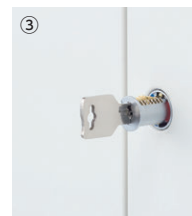

扉・本体・ベースカラー (ホワイト)

仕様 (RWタイプ)

- 本体・扉/スチール、粉体塗装(ホワイト色)
(一部の商品はメラミン焼付塗装)
- 棚板/ピッチ24mm
- 取手/再生20%ABS樹脂
- プラスチック引出し/再生20%PS樹脂
- ベース/スチール、粉体塗装(ホワイト色)
- 上下左右連結金具付

RG45タイプ

RGタイプはQUWALL(クウォール)のスタンダードカラー(ニューグレイ)タイプです。

※(ニューグレイ)はカタログ内のさまざまな商品とカラーコーディネートできます。

扉・本体・ベースカラー (ニューグレイ)

仕様 (RGタイプ)

- 本体・扉/スチール
粉体塗装(ニューグレイ色)
(一部の商品はメラミン焼付塗装)
- 棚板/ピッチ24mm
- 取手/再生20%ABS樹脂
- プラスチック引出し/再生20%PS樹脂
- ベース/スチール、粉体塗装(ニューグレイ色)
- 上下左右連結金具付

universal design (ユニバーサルデザイン)

① ユニバーサルデザイン採用の取手
上下左右からでもアプローチしやすいユニバーサルデザインの大型取手を採用しました。
大型取手の採用で上下兼用タイプ書庫でも操作性が良くなり、レイアウト変更など組み換えの自由度が向上します。
また、取手や錠前は扉面から出ないフラットなデザインです。
(一部製品は除く)

security (セキュリティ)

② 施錠と解錠が一目で確認
施錠時は赤、解錠時は青に表示され一目で確認できる開閉表示機能付きロックです。鍵の掛け忘れの防止になります。またキーはリバーシブルキーを採用しています。