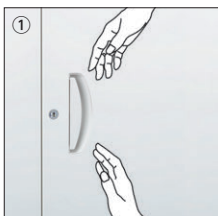

※(ニューグレイ)はカタログ内のさまざまな商品とカラーコーディネートできます。

扉・本体・ベースカラー (ニューグレイ)

仕様 (RGタイプ)

- 本体・扉/スチール
粉体塗装(ニューグレイ色)
(一部の商品はメラミン焼付塗装)
- 棚板/ピッチ24mm
- 取手/再生20%ABS樹脂
- プラスチック引出し/再生20%PS樹脂
- ベース/スチール、粉体塗装(ニューグレイ色)
- 上下左右連結金具付

universal design (ユニバーサルデザイン)

① ユニバーサルデザイン採用の取手
上下左右からでもアプローチしやすいユニバーサルデザインの大型取手を採用しました。
大型取手の採用で上下兼用タイプ書庫でも操作性が良くなり、レイアウト変更など組み換えの自由度が向上します。
また、取手や錠前は扉面から出ないフラットなデザインです。
(一部製品は除く)

security (セキュリティ)

② 施錠と解錠が一目で確認
施錠時は赤、解錠時は青に表示され一目で確認できる開閉表示機能付きロックです。鍵の掛け忘れの防止になります。またキーはリバーシブルキーを採用しています。