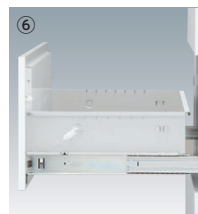

⑥ ラッチ&セーフティロック機構
各段ラッチ付。セーフティロックを引出し両側に装備。セーフティロックの誤作動で引出しが動かなくなった場合でも、シリンダーキーを回転させればセーフティロックは解除されます。

⑦ 飛散防止フィルムを標準採用
開きガラス扉には飛散防止フィルムを貼っています。不慮の事故や地震時にガラスが割れて破片が飛び散る事がなく安全です。