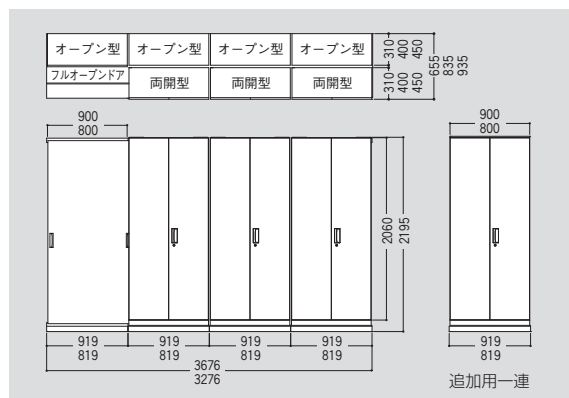

2列4連オープン型

	W900			W800	
	D310	D400	D450	D400	D450
オープン型	V930-21K ¥ 68,800×7	V940-21K ¥ 69,300×7	V945-21K ¥ 71,600×7	V840-21K ¥ 68,800×7	V845-21K ¥ 70,000×7
2列型ベースセット基本	V2-AA-F ¥ 74,800×1	V2-BB-F ¥ 76,200×1	V2-CC-F ¥ 77,200×1	V82-BB-F ¥ 77,600×1	V82-CC-F ¥ 78,600×1
2列型ベースセット連結(鍵付)	V2-AA-KL ¥113,900×1	V2-BB-KL ¥115,900×1	V2-CC-KL ¥117,100×1	V82-BB-KL ¥118,000×1	V82-CC-KL ¥119,300×1
2列型ベースセット連結(鍵無)	V2-AA-K ¥102,400×2	V2-BB-K ¥104,400×2	V2-CC-K ¥105,700×2	V82-BB-K ¥106,300×2	V82-CC-K ¥107,600×2
合計セット価格	¥875,100	¥886,000	¥906,900	¥889,800	¥903,100

2列4連両開型・フルオープンドア仕様

	W900			W800	
	D310	D400	D450	D400	D450
オープン型	V930-21K ¥ 68,800×4	V940-21K ¥ 69,300×4	V945-21K ¥ 71,600×4	V840-21K ¥ 68,800×4	V845-21K ¥ 70,000×4
両開型	V930-21H ¥ 91,900×3	V940-21H ¥ 92,400×3	V945-21H ¥ 94,700×3	V840-21H ¥ 91,900×3	V845-21H ¥ 93,300×3
2列型ベースセット基本	V2-AA-F ¥ 74,800×1	V2-BB-F ¥ 76,200×1	V2-CC-F ¥ 77,200×1	V82-BB-F ¥ 77,600×1	V82-CC-F ¥ 78,600×1
2列型ベースセット連結(鍵付)	V2-AA-KL ¥113,900×1	V2-BB-KL ¥115,900×1	V2-CC-KL ¥ 117,100×1	V82-BB-KL ¥ 118,000×1	V82-CC-KL ¥ 119,300×1
2列型ベースセット連結(鍵無)	V2-AA-K ¥102,400×2	V2-BB-K ¥104,400×2	V2-CC-K ¥ 105,700×2	V82-BB-K ¥ 106,300×2	V82-CC-K ¥ 107,600×2
フルオープンドア	S9-21SSD ¥ 42,200×1	S9-21SSD ¥ 42,200×1	S9-21SSD ¥ 42,200×1	S8-21SSD ¥ 42,900×1	S8-21SSD ¥ 42,900×1
合計セット価格	¥986,600	¥997,500	¥1,018,400	¥1,002,000	¥1,015,900