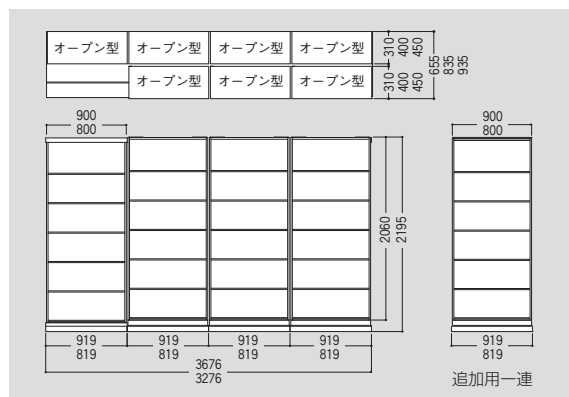

2列4連オープン型

	W900			W800	
	D310	D400	D450	D400	D450
オープン型	V930-21K ¥ 68,800×7	V940-21K ¥ 69,300×7	V945-21K ¥ 71,600×7	V840-21K ¥ 68,800×7	V845-21K ¥ 70,000×7
2列型ベースセット基本	V2-AA-F ¥ 74,800×1	V2-BB-F ¥ 76,200×1	V2-CC-F ¥ 77,200×1	V82-BB-F ¥ 77,600×1	V82-CC-F ¥ 78,600×1
2列型ベースセット連結(鍵付)	V2-AA-KL ¥113,900×1	V2-BB-KL ¥115,900×1	V2-CC-KL ¥117,100×1	V82-BB-KL ¥118,000×1	V82-CC-KL ¥119,300×1
2列型ベースセット連結(鍵無)	V2-AA-K ¥102,400×2	V2-BB-K ¥104,400×2	V2-CC-K ¥105,700×2	V82-BB-K ¥106,300×2	V82-CC-K ¥107,600×2
合計セット価格	¥875,100	¥886,000	¥906,900	¥889,800	¥903,100

2列4連両開型・フルオープンドア仕様

	W900			W800	
	D310	D400	D450	D400	D450
オープン型	V930-21K ¥ 68,800×4	V940-21K ¥ 69,300×4	V945-21K ¥ 71,600×4	V840-21K ¥ 68,800×4	V845-21K ¥ 70,000×4
両開型	V930-21H ¥ 91,900×3	V940-21H ¥ 92,400×3	V945-21H ¥ 94,700×3	V840-21H ¥ 91,900×3	V845-21H ¥ 93,300×3
2列型ベースセット基本	V2-AA-F ¥ 74,800×1	V2-BB-F ¥ 76,200×1	V2-CC-F ¥ 77,200×1	V82-BB-F ¥ 77,600×1	V82-CC-F ¥ 78,600×1
2列型ベースセット連結(鍵付)	V2-AA-KL ¥113,900×1	V2-BB-KL ¥115,900×1	V2-CC-KL ¥ 117,100×1	V82-BB-KL ¥ 118,000×1	V82-CC-KL ¥ 119,300×1
2列型ベースセット連結(鍵無)	V2-AA-K ¥102,400×2	V2-BB-K ¥104,400×2	V2-CC-K ¥ 105,700×2	V82-BB-K ¥ 106,300×2	V82-CC-K ¥ 107,600×2
フルオープンドア	S9-21SSD ¥ 42,200×1	S9-21SSD ¥ 42,200×1	S9-21SSD ¥ 42,200×1	S8-21SSD ¥ 42,900×1	S8-21SSD ¥ 42,900×1
合計セット価格	¥986,600	¥997,500	¥1,018,400	¥1,002,000	¥1,015,900