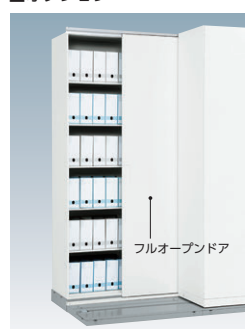

■オプション

フルオープンドア

W900	H2060用	26-1374-0 S9-21SSD ¥42,200 ●19.4kg
	H1720用	26-1375-0 S9-18SSD ¥39,200 ●16.8kg
	H500用	26-1376-0 S9-05SSD ¥29,700 ●5.4kg
	H400用	26-1377-0 S9-04SSD ¥29,100 ●4.7kg
W800	H2060用	26-1503-0 S8-21SSD ¥42,900 ●17.3kg

※フルオープンドアはベースロックと同時に施錠されるダブルロック式。ベースセットは鍵付をご使用ください。
※フルオープンドアをご使用の場合は、後列収納ユニットはオープン型となります。