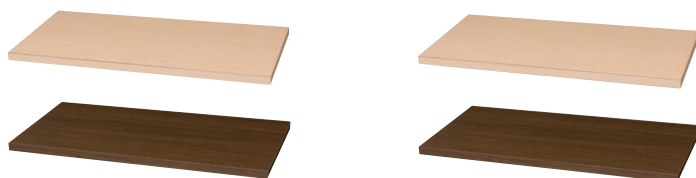

作業天板

		木天板(ホワイト)
W900	D180	26-1415-0 V918-WT1 ¥23,200 W900×D180×H27 ●3.6kg

		木天板(ホワイト)
W900	D490	26-1716-0 V949-WT1 ¥31,400 W900×D490×H27 ●9.8kg

D450 + D310 の上下積み重ね

下置きユニット (D450) と上置きユニット (D310) の段差に V918-WT1・横の下置きユニット (D450) の上に V949-WT1 を取付ければ、取り出したファイルを一時置き出来る作業スペースが生まれます。
※ V918-WT1 を取り付ける場合、上置きユニットに両開き型・窓付き両開き型は使用できません。

木製カウンター天板・エンドパネル(D450)

	端用天板 W930	中間用天板 W900	エンドパネル H1080
ホワイトメープル	26-1663-1 V9345-MT35 ¥31,600 W930×D450×H35 ●10.9kg	26-1664-1 V9045-MT35 ¥31,600 W900×D450×H35 ●10.7kg	26-1665-1 V1045-MEP30 ¥38,500 W30×D450×H1080 ●10.9kg
ウォールナット	26-1663-2 V9345-UT35 ¥31,600 W930×D450×H35 ●10.9kg	26-1664-2 V9045-UT35 ¥31,600 W900×D450×H35 ●10.7kg	26-1665-2 V1045-UEP30 ¥38,500 W30×D450×H1080 ●10.9kg

天板/メラミン化粧板、メラミン化粧板共張エッジ 芯材/パーティクルボード

本体やベースは、バリアスシストのストレージユニット (W900×D450) よりお選びください。

端用 中間用 端用

ブラック書庫

エンドパネル

■カラー (メラミン化粧板)

- ホワイトメープル
- ウォールナット

- ワークステーション
- デスク
- OAテーブル・ラック
- ハイグレードチェア
- オフィスチェア
- ローテーションスクリーン
- 会議・ミーティングテーブル
- 会議・ミーティングチェア
- 会議・研修室用机/備品
- ホワイトボード・掲示板
- セカンドブレス・リフレッシュ家具
- システム収納家具・スライド書架
- 収納家具・整理用品
- ロッカー・シューズボックス
- 耐火金庫
- 役員用家具
- 応接用家具
- ロビーチェア・ベンチ
- カウンター
- オフィスアクセサリ
- サインシステム
- 屋外用家具・備品
- ベッド・レセプション用家具
- 間仕切り・内装材
- 工場・物流用家具
- 高齢者・医療施設用家具
- 学校・図書館用家具
- 店舗用家具
- 官公庁仕様家具 / 防災用品