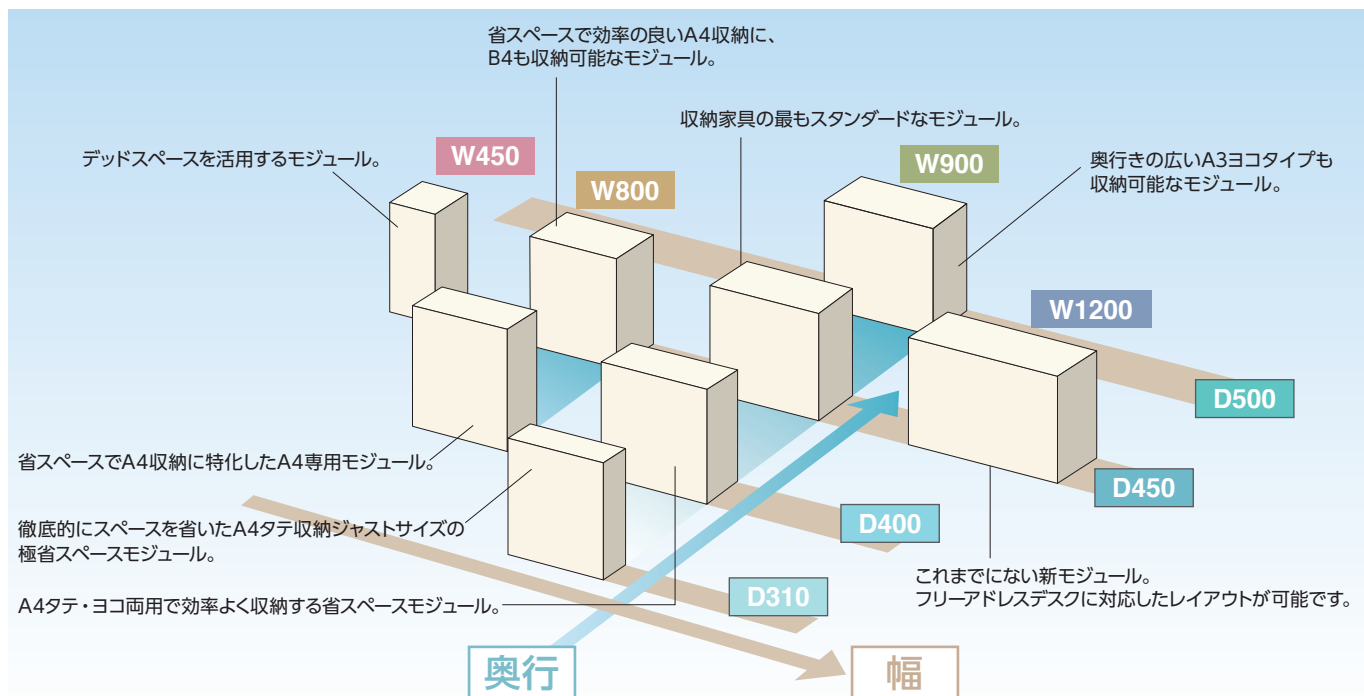

Module Wide Deep (収納にあわせて選べる幅×奥行モジュール)

	W450	W800	W900	W1200
D500	-	-	A4タテ A4ヨコ B4ヨコ A3ヨコ	-
D450	A4タテ A4ヨコ B4ヨコ	A4タテ A4ヨコ B4ヨコ	A4タテ A4ヨコ B4ヨコ	A4タテ A4ヨコ B4ヨコ
D400	-	A4タテ A4ヨコ	A4タテ A4ヨコ	-
D310	-	-	A4タテ	-