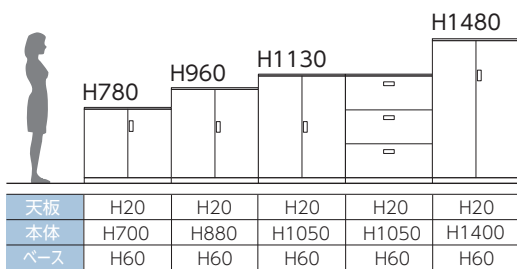

高さモジュール

(D450・400・350) ※3段引出しタイプはD450・D400のみ

ロータイプ

窓下収納やカウンターとしてご利用いただけます。

ハイタイプ

壁面収納としてご利用いただけます。

収納例

(棚受けピッチは16mm)

※奥行き有効寸は機種により異なりますのでご確認ください。

※ファイルはメーカーにより多少サイズが異なりますので、ご確認の上ご使用ください。

HSR35 このマークのある収納例はHSR35タイプでも対応可能です。

	A4横型ボックスファイル W102×D317×H260	A4縦型ファイル W76×D243×H307	B4横型ボックスファイル W102×D384×H290	B4横型ファイル W66×D385×H274	11"×15"データファイル W53×D401×H285	A2・A3図面ファイル W26×D319×H442
H700 有効寸 W863 × H652	A4ヨコ HSR35 	A4タテ HSR35 	B4ヨコ 	B4ヨコ 		HSR35
	8個×2段=16個	11個×2段=22個	8個×2段=16個	13個×2段=26個	16個×2段=32個	33個×1段=33個
H880 有効寸 W863 × H830	A4ヨコ HSR35 	A4タテ HSR35 	B4ヨコ 	B4ヨコ 		HSR35
	8個×3段=24個	11個×2段=22個	8個×2段=16個	13個×2段=26個	16個×2段=32個	33個×1段=33個
H1050 有効寸 W863 × H1000	A4ヨコ HSR35 	A4タテ HSR35 	B4ヨコ 	B4ヨコ 		HSR35
	8個×3段=24個	11個×3段=33個	8個×3段=24個	13個×3段=39個	16個×3段=48個	33個×2段=66個
H1400 有効寸 W863 × H1350	A4ヨコ 	A4タテ 	B4ヨコ 	B4ヨコ 		HSR35
	8個×4段=32個	11個×4段=44個	8個×4段=32個	13個×4段=52個	16個×4段=64個	33個×2段=66個
H1750 有効寸 W863 × H1678	A4ヨコ HSR35 	A4タテ HSR35 	B4ヨコ 	B4ヨコ 		HSR35
	8個×5段=40個	11個×5段=55個	8個×5段=40個	13個×5段=65個	16個×5段=80個	33個×3段=99個
H2100 有効寸 W863 × H2028	A4ヨコ HSR35 	A4タテ HSR35 	B4ヨコ 	B4ヨコ 		HSR35
	8個×7段=56個 オプション棚板1枚追加	11個×6段=66個	8個×6段=48個	13個×6段=78個	16個×6段=96個	33個×4段=132個