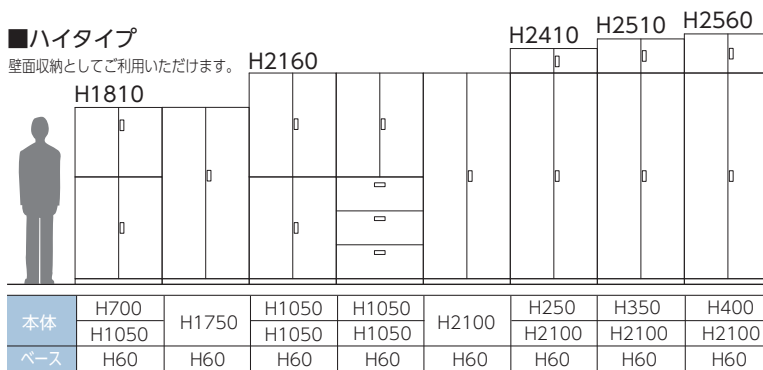

高さモジュール

(D450・400・350) ※3段引出しタイプはD450・D400のみ

ロータイプ

窓下収納やカウンターとしてご利用いただけます。

ハイタイプ

壁面収納としてご利用いただけます。

収納例

(棚受けピッチは16mm)

※奥行き有効寸は機種により異なりますのでご確認ください。

※ファイルはメーカーにより多少サイズが異なりますので、ご確認の上ご使用ください。

HSR35 このマークのある収納例はHSR35タイプでも対応可能です。

	A4横型ボックスファイル W102×D317×H260	A4縦型ファイル W76×D243×H307	B4横型ボックスファイル W102×D384×H290	B4横型ファイル W66×D385×H274	11"×15"データファイル W53×D401×H285	A2・A3図面ファイル W26×D319×H442
H700 有効寸 W863 × H652	A4ヨコ HSR35 	A4タテ HSR35 	B4ヨコ 	B4ヨコ 		HSR35
	8個×2段=16個	11個×2段=22個	8個×2段=16個	13個×2段=26個	16個×2段=32個	33個×1段=33個
H880 有効寸 W863 × H830	A4ヨコ HSR35 	A4タテ HSR35 	B4ヨコ 	B4ヨコ 		HSR35
	8個×3段=24個	11個×2段=22個	8個×2段=16個	13個×2段=26個	16個×2段=32個	33個×1段=33個
H1050 有効寸 W863 × H1000	A4ヨコ HSR35 	A4タテ HSR35 	B4ヨコ 	B4ヨコ 		HSR35
	8個×3段=24個	11個×3段=33個	8個×3段=24個	13個×3段=39個	16個×3段=48個	33個×2段=66個
H1400 有効寸 W863 × H1350	A4ヨコ 	A4タテ 	B4ヨコ 	B4ヨコ 		HSR35
	8個×4段=32個	11個×4段=44個	8個×4段=32個	13個×4段=52個	16個×4段=64個	33個×2段=66個
H1750 有効寸 W863 × H1678	A4ヨコ HSR35 	A4タテ HSR35 	B4ヨコ 	B4ヨコ 		HSR35
	8個×5段=40個	11個×5段=55個	8個×5段=40個	13個×5段=65個	16個×5段=80個	33個×3段=99個
H2100 有効寸 W863 × H2028	A4ヨコ HSR35 	A4タテ HSR35 	B4ヨコ 	B4ヨコ 		HSR35
	8個×7段=56個 オプション棚板1枚追加	11個×6段=66個	8個×6段=48個	13個×6段=78個	16個×6段=96個	33個×4段=132個

※H2100タイプはオプションの棚板を1枚追加すれば、A4ボックスファイルが7段収納できます。

※設置には必ず転倒防止対策(床・壁固定など)をしてください。また単品でのご使用はおやめください。

ワークステーション

デスク

OAテーブル・ラック

ハイグレードチェア

オフィスチェア

ローテーションスクリーン