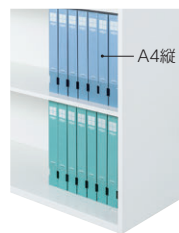

奥行きタイプ

D450mm

B4横までの書類を収納できます。

D400mm

A4書類を効率よく収納できます。

D350mm

省スペースで書類を収納できます。

本体カラー

W (ホワイト)

G (ニューグレー)

仕様

本体/スチール、粉体塗装 棚板/ピッチ 16mm 開き扉/180°開閉ヒンジ
 棚板耐荷重 (均等荷重) / W900×D350用: 36kg
 W900×D400用: 43kg
 W900×D450用: 50kg
 引出し耐荷重 (均等荷重) / 50kg
 ●開き・引戸・引出し扉: ラッチ付、錠付 ●上下左右連結金具付
 ※H250の上置書庫に錠は付きません。