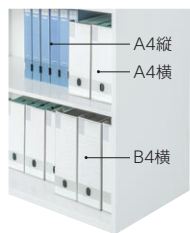

奥行きタイプ

D450mm

B4横までの書類を収納できます。

D400mm

A4書類を効率よく収納できます。

D350mm

省スペースで書類を収納できます。

本体カラー

W (ホワイト)

G (ニューグレー)

仕様

本体/スチール、粉体塗装 棚板/ピッチ 16mm 開き扉/180°開閉ヒンジ
 棚板耐荷重 (均等荷重) / W900×D350用: 36kg
 W900×D400用: 43kg
 W900×D450用: 50kg
 引出し耐荷重 (均等荷重) / 50kg
 ●開き・引戸・引出し扉: ラッチ付、錠付 ●上下左右連結金具付
 ※H250の上置書庫に錠は付きません。