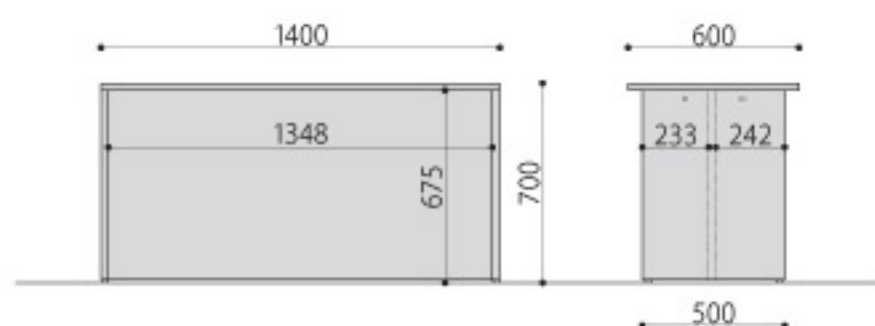

仕様/天板:ポリエステル化粧板 フラッシュ加工 本体:プリント紙化粧板貼り フラッシュ加工入数:1

●幕板は中央位置への組み付けになります。

脚間有効寸法:1400サイズ:W1348×H675  
700サイズ:W648×H675

## ローコーナーカウンター(H700mm)

LCT-C600(WH)  
ホワイト JAN 089347

ローコーナーカウンター	価格	サイズ(mm)	梱包才数	梱包重量
LCT-C600(WH)	33,200円(税抜価格)	W600×D600×H700	1.5才	12.2kg

仕様/天板:ポリエステル化粧板 フラッシュ加工 本体:プリント紙化粧板貼り フラッシュ加工入数:1

LCT-1460

LCT-760