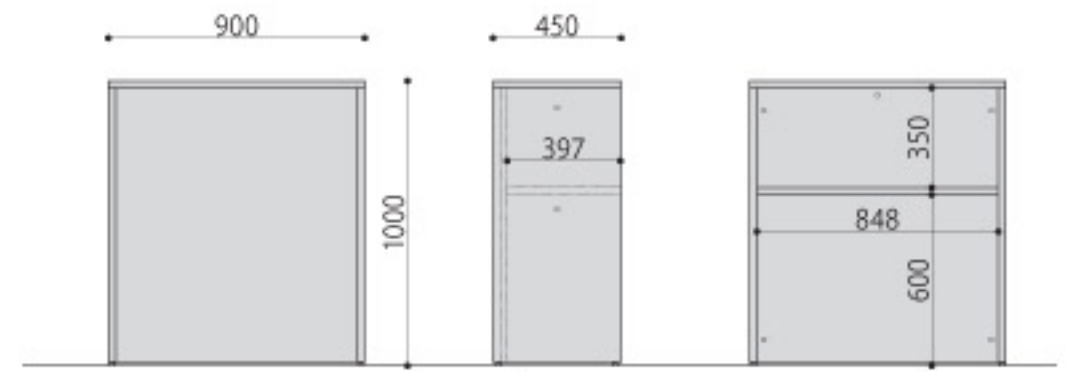

写真はHCT-1245(WH)、HCT-945(WH)、HCT-C445、LCT-1460(WH)、LCT-760(WH)

HCT-1245

HCT-945

HCT-C445

## ハイカウンター(H1000mm) / ハイコーナーカウンター(H1000mm)

HCT-1245(WH)  
ホワイト JAN 085837

HCT-945(WH)  
ホワイト JAN 085844

HCT-1245  
内側

HCT-C445(WH)  
ホワイト JAN 085851

ハイカウンター	価格	サイズ(mm)	梱包才数	梱包重量
HCT-1245(WH)	44,300円(税抜価格)	W1200×D450×H1000	▲4.3才	25.2kg
HCT-945(WH)	39,400円(税抜価格)	W900×D450×H1000	▲3.2才	20.6kg

仕様/天板:ポリエステル化粧板 フラッシュ加工 幕板:プリント紙化粧板貼り フラッシュ加工 側板:パーティクルボード プリント紙化粧板貼り 入数:1

●有効内寸:

1200サイズ:W1148×D397×上部:H350/下部:H600  
900サイズ:W848×D397×上部:H350/下部:H600

ハイコーナーカウンター	価格	サイズ(mm)	梱包才数	梱包重量
HCT-C445(WH)	33,400円(税抜価格)	W450×D450×H1000	1.7才	10.5kg

## ローカウンター(H700mm)

LCT-1460(WH)  
ホワイト JAN 089323

LCT-760(WH)  
ホワイト JAN 089330

ローカウンター	価格	サイズ(mm)	梱包才数	梱包重量
LCT-1460(WH)	47,600円(税抜価格)	W1400×D600×H700	▲3.3才	20.2kg
LCT-760(WH)	36,300円(税抜価格)	W700×D600×H700	2.1才	14kg