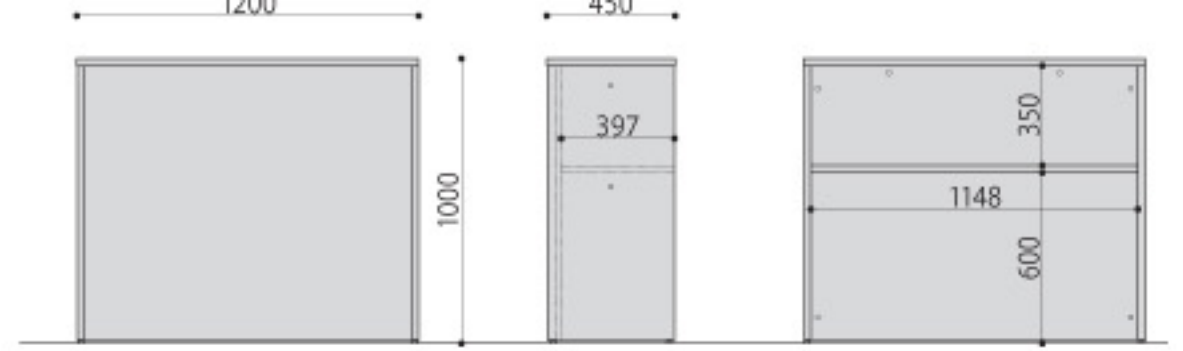

写真はHCT-1245(WH)、HCT-945(WH)、HCT-C445、LCT-1460(WH)、LCT-760(WH)

HCT-1245

HCT-945

HCT-C445

## ハイカウンター(H1000mm) / ハイコーナーカウンター(H1000mm)

HCT-1245(WH)  
ホワイト JAN 085837

HCT-945(WH)  
ホワイト JAN 085844

HCT-1245  
内側

HCT-C445(WH)  
ホワイト JAN 085851

ハイカウンター	価格	サイズ(mm)	梱包才数	梱包重量
HCT-1245(WH)	44,300円(税抜価格)	W1200×D450×H1000	▲4.3才	25.2kg
HCT-945(WH)	39,400円(税抜価格)	W900×D450×H1000	▲3.2才	20.6kg

仕様/天板:ポリエステル化粧板 フラッシュ加工 幕板:プリント紙化粧板貼り フラッシュ加工 側板:パーティクルボード プリント紙化粧板貼り 入数:1

●有効内寸:

1200サイズ:W1148×D397×上部:H350/下部:H600  
900サイズ:W848×D397×上部:H350/下部:H600

ハイコーナーカウンター	価格	サイズ(mm)	梱包才数	梱包重量
HCT-C445(WH)	33,400円(税抜価格)	W450×D450×H1000	1.7才	10.5kg

## ローカウンター(H700mm)

LCT-1460(WH)  
ホワイト JAN 089323

LCT-760(WH)  
ホワイト JAN 089330

ローカウンター	価格	サイズ(mm)	梱包才数	梱包重量
LCT-1460(WH)	47,600円(税抜価格)	W1400×D600×H700	▲3.3才	20.2kg
LCT-760(WH)	36,300円(税抜価格)	W700×D600×H700	2.1才	14kg