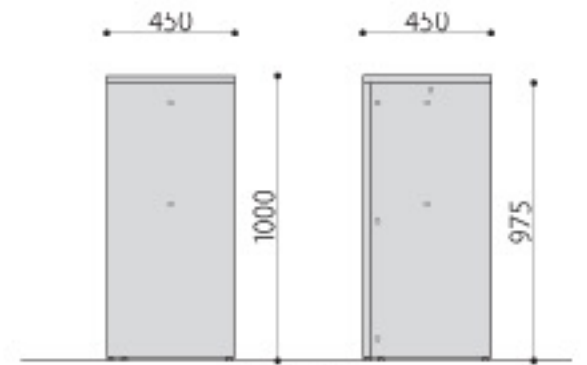

写真はHCT-1245(WH)、HCT-945(WH)、HCT-C445、LCT-1460(WH)、LCT-760(WH)

HCT-1245

HCT-945

HCT-C445

## ハイカウンター(H1000mm) / ハイコーナーカウンター(H1000mm)

HCT-1245(WH)  
ホワイト JAN 085837

HCT-945(WH)  
ホワイト JAN 085844

HCT-1245  
内側

HCT-C445(WH)  
ホワイト JAN 085851

ハイカウンター	価格	サイズ(mm)	梱包才数	梱包重量
HCT-1245(WH)	44,300円(税抜価格)	W1200×D450×H1000	▲4.3才	25.2kg
HCT-945(WH)	39,400円(税抜価格)	W900×D450×H1000	▲3.2才	20.6kg

仕様/天板:ポリエステル化粧板 フラッシュ加工 幕板:プリント紙化粧板貼り フラッシュ加工 側板:パーティクルボード プリント紙化粧板貼り 入数:1

●有効内寸:

1200サイズ:W1148×D397×上部:H350/下部:H600  
900サイズ:W848×D397×上部:H350/下部:H600

ハイコーナーカウンター	価格	サイズ(mm)	梱包才数	梱包重量
HCT-C445(WH)	33,400円(税抜価格)	W450×D450×H1000	1.7才	10.5kg

## ローカウンター(H700mm)

LCT-1460(WH)  
ホワイト JAN 089323

LCT-760(WH)  
ホワイト JAN 089330

ローカウンター	価格	サイズ(mm)	梱包才数	梱包重量
LCT-1460(WH)	47,600円(税抜価格)	W1400×D600×H700	▲3.3才	20.2kg
LCT-760(WH)	36,300円(税抜価格)	W700×D600×H700	2.1才	14kg