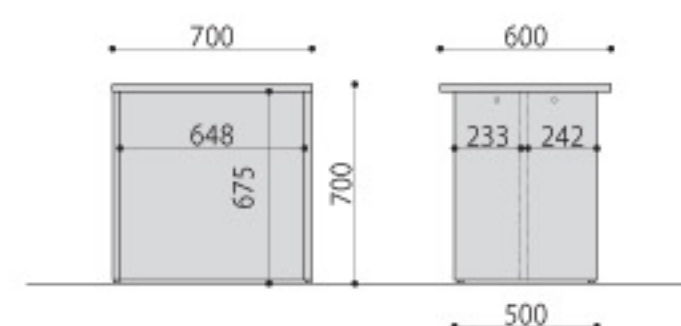

仕様/天板:ポリエステル化粧板 フラッシュ加工 本体:プリント紙化粧板貼り フラッシュ加工入数:1

●幕板は中央位置への組み付けになります。

脚間有効寸法:1400サイズ:W1348×H675  
700サイズ:W648×H675

## ローコーナーカウンター(H700mm)

LCT-C600(WH)  
ホワイト JAN 089347

ローコーナーカウンター	価格	サイズ(mm)	梱包才数	梱包重量
LCT-C600(WH)	33,200円(税抜価格)	W600×D600×H700	1.5才	12.2kg

仕様/天板:ポリエステル化粧板 フラッシュ加工 本体:プリント紙化粧板貼り フラッシュ加工入数:1

LCT-1460

LCT-760