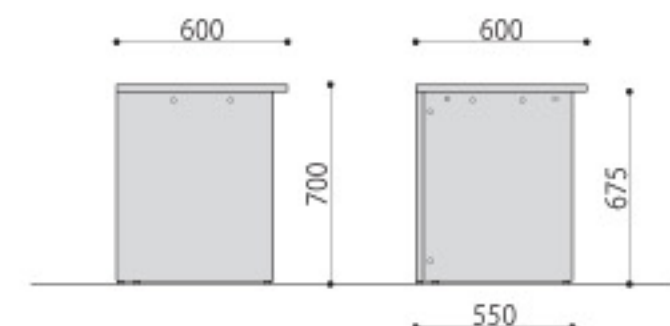

仕様/天板:ポリエステル化粧板 フラッシュ加工 本体:プリント紙化粧板貼り フラッシュ加工入数:1

●幕板は中央位置への組み付けになります。

脚間有効寸法:1400サイズ:W1348×H675  
700サイズ:W648×H675

## ローコーナーカウンター(H700mm)

LCT-C600(WH)  
ホワイト JAN 089347

ローコーナーカウンター	価格	サイズ(mm)	梱包才数	梱包重量
LCT-C600(WH)	33,200円(税抜価格)	W600×D600×H700	1.5才	12.2kg

仕様/天板:ポリエステル化粧板 フラッシュ加工 本体:プリント紙化粧板貼り フラッシュ加工入数:1

LCT-1460

LCT-760