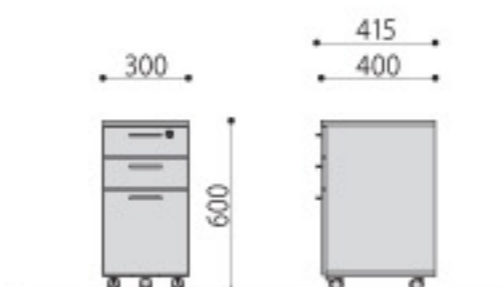

仕様/天板:パーティクルボード メラミン化粧板 側板:パーティクルボード メラミン化粧板 幕板:パーティクルボード メラミン化粧板 入数:1

MD-1250(NA)
JAN 096178

組立

木製デスク	価格	サイズ(mm)	梱包才数	梱包重量
MD-1250(NA)	31,400円 (税抜価格)	W1200×D500×H720	▲4.1才	29kg

仕様/天板:パーティクルボード メラミン化粧板 側板:パーティクルボード メラミン化粧板 幕板:パーティクルボード メラミン化粧板 入数:1

引き出し内寸(MD-1050)
W419×D338×H53(60)

引き出し内寸(MD-1250)
W519×D338×H53(60)

MD-1050/1250

MD-IN3(NA)
JAN 096185

完組

木製インワゴン	価格	サイズ(mm)	梱包才数	梱包重量
MD-IN3(NA)	33,200円 (税抜価格)	W300×D400×H600	4.1才	16kg

仕様/本体:パーティクルボード メラミン化粧板 入数:1 ●上段のみ施錠可能

引き出し内寸
上段:W215×D315×H73(80)
中段:W215×D325×H73(80)
下段:W215×D325×H185(260)

MD-IN3