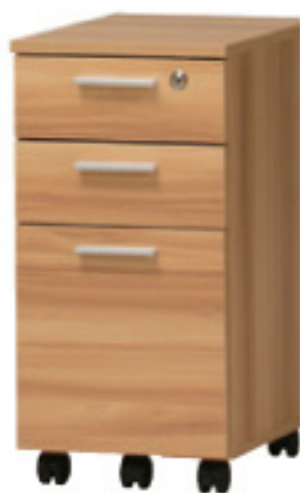

仕様/天板:パーティクルボード メラミン化粧板 側板:パーティクルボード メラミン化粧板 幕板:パーティクルボード メラミン化粧板 入数:1

MD-1250(NA)
JAN 096178

組立

木製デスク	価格	サイズ(mm)	梱包才数	梱包重量
MD-1250(NA)	31,400円 (税抜価格)	W1200×D500×H720	▲4.1才	29kg

仕様/天板:パーティクルボード メラミン化粧板 側板:パーティクルボード メラミン化粧板 幕板:パーティクルボード メラミン化粧板 入数:1

引き出し内寸(MD-1050)
W419×D338×H53(60)

引き出し内寸(MD-1250)
W519×D338×H53(60)

MD-1050/1250

MD-IN3(NA)
JAN 096185

完組

木製インワゴン	価格	サイズ(mm)	梱包才数	梱包重量
MD-IN3(NA)	33,200円 (税抜価格)	W300×D400×H600	4.1才	16kg

仕様/本体:パーティクルボード メラミン化粧板 入数:1 ●上段のみ施錠可能