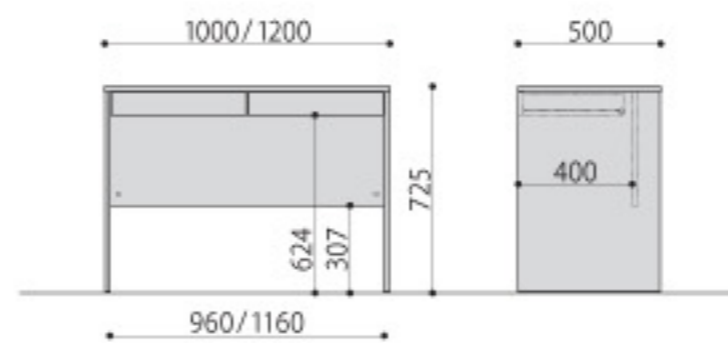

MDシリーズ

アクセサリ:MRS-13
P.205

アクセサリ:ACH-1700
P.203

チェア:K-926(GR)
P.037

写真はMD-1050(NA)、MD-IN3(NA)

MD-1050(NA)
JAN 096147

組立

木製デスク	価格	サイズ(mm)	梱包才数	梱包重量
MD-1050(NA)	28,200円 (税抜価格)	W1000×D500×H720	3.4才	26kg

仕様/天板:パーティクルボード メラミン化粧板 側板:パーティクルボード メラミン化粧板 幕板:パーティクルボード メラミン化粧板 入数:1

MD-1250(NA)
JAN 096178

組立

木製デスク	価格	サイズ(mm)	梱包才数	梱包重量
MD-1250(NA)	31,400円 (税抜価格)	W1200×D500×H720	▲4.1才	29kg

仕様/天板:パーティクルボード メラミン化粧板 側板:パーティクルボード メラミン化粧板 幕板:パーティクルボード メラミン化粧板 入数:1

引き出し内寸(MD-1050)
W419×D338×H53(60)

引き出し内寸(MD-1250)
W519×D338×H53(60)

MD-1050/1250

MD-IN3(NA)
JAN 096185

完組

木製インワゴン	価格	サイズ(mm)	梱包才数	梱包重量
MD-IN3(NA)	33,200円 (税抜価格)	W300×D400×H600	4.1才	16kg

仕様/本体:パーティクルボード メラミン化粧板 入数:1 ●上段のみ施錠可能

引き出し内寸
上段:W215×D315×H73(80)
中段:W215×D325×H73(80)
下段:W215×D325×H185(260)

MD-IN3