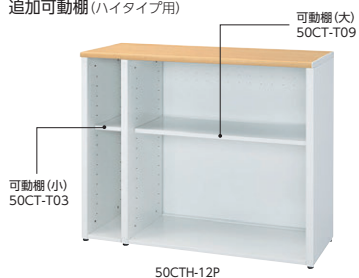

point

50シリーズデスクと
カラー・イメージの統一がとれたカウンター。
デスクと並べてのご使用も可能です。

■天板カラー

W(ホワイト)
-1

P(ベールアルダー)
-2

■仕様

天板・天板厚/スチール、(コーナーは木製外周樹脂エッジ貼りメラミン化粧板)29mm
本体/スチール、粉体塗装、横連結式、アジャスター付
●コードホール2個付(ロータイプ)
●本体カラー/ホワイト
※可動棚はオプションです。

50シリーズデスク 50P96~132

50CTH-RW

※底板はH790mmの位置でも固定して使用できます。

タイプ	W×D×H	質量kg	商品コード	品番	価格
ハイタイプ	1600×450×950	53.8	11-3977-□	50CTH-16□	¥69,300
	1200×450×950	45.8	11-3976-□	50CTH-12□	¥55,700
	800×450×950	30.3	11-3975-□	50CTH-08□	¥48,300
ハイタイプ(90°外コーナー)	550×550×950	20.0	11-4425-□	50CTH-R□	¥83,800 [※]
ロータイプ	1600×700×720	40.4	11-3974-□	50CTL-16□	¥73,500
	1200×700×720	34.4	11-3973-□	50CTL-12□	¥65,100 [※]
サイドパネル	450×27×950		11-3988-□	50CTH-P□	¥22,900 [※]

オプション

追加可動棚(ハイタイプ用)

可動棚(大)
50CT-T09

可動棚(小)
50CT-T03

50CTH-12P

追加可動棚(ハイタイプ用)

対応カウンター	棚	W×D	コード・品番・価格
W1600 W1200	棚(大)	900×323	11-3986-0 50CT-T09 ¥7,100
W1600	棚(小)	583×323	11-3984-0 50CT-T07 ¥6,700
W1200	棚(小)	183×323	11-3983-0 50CT-T03 ¥3,800
W800	棚	723×323	11-3985-0 50CT-T08 ¥6,900

■仕様 スチール、粉体塗装、棚受け4個付 棚板耐荷重/20kg

ロータイプ(H720)

●パネル側

●内側

50CTL-16W

サイドパネル(ハイタイプ用H950)

50CTH-PW

50CTH-PP