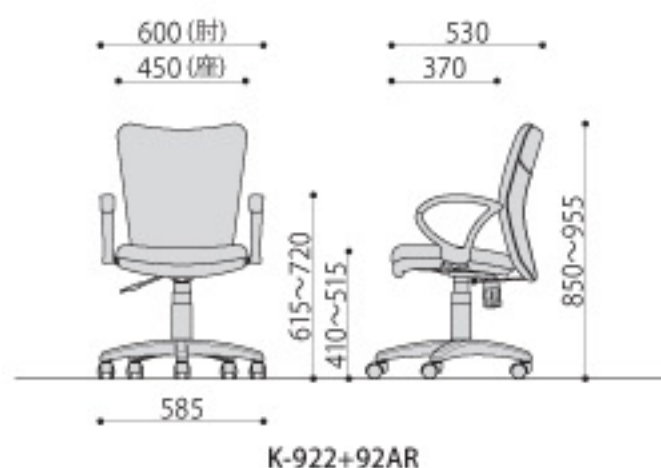

／ オフィスチェア

K-922(BL)
ブルー JAN 054949

K-922(BK)+92AR
ブラック JAN 054932

K-922

K-922+92AR

K-922

オフィスチェア

※26,200円(税抜価格)

サイズ: W460×D530×H850~955(SH410~515)mm

張地: 布

脚: エンプラ樹脂成型品(ブラック)

入数: 1

梱包寸数: 4才

梱包重量: 12kg

●座昇降(ガスシリンダー式)機能付

●背ロック機構付

■カラーサンプル

BL
ブルー

BK
ブラック

背ロック機構

①座昇降レバー
レバーを引くことで座が昇降します。
②ロック調整ノブ
ロックの強弱を調整できます。

K-926(BL)
ブルー JAN 062845

K-926(BK)
ブラック JAN 062838

K-926

オフィスチェア

※12,500円(税抜価格)

サイズ: W440×D480~515×H750~880(SH410~540)mm

張地: 布

脚: エンプラ樹脂成型品(ブラック)

入数: 1

梱包寸数: 2才

梱包重量: 10kg