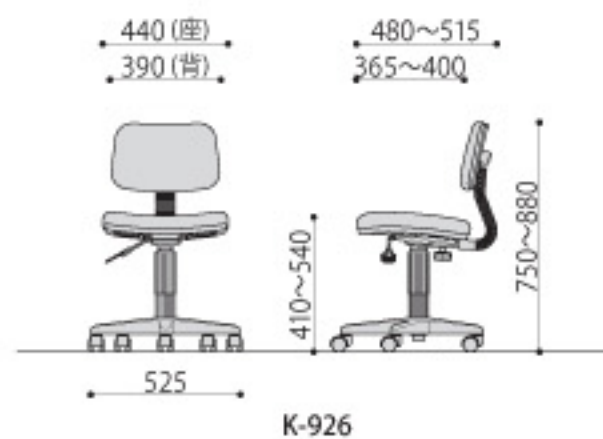

サイズ: W460×D530×H850~955(SH410~515)mm

張地: 布

脚: エンプラ樹脂成型品(ブラック)

入数: 1

梱包寸数: 4才

梱包重量: 12kg

●座昇降(ガスシリンダー式)機能付

●背ロック機構付

オフィスチェア

※12,500円(税抜価格)

サイズ: W440×D480~515×H750~880(SH410~540)mm

張地: 布

脚: エンプラ樹脂成型品(ブラック)

入数: 1

梱包寸数: 2才

梱包重量: 10kg

●座昇降(ガスシリンダー式)機能付

■カラーサンプル

BL
ブルー

BK
ブラック

GR
グレー

K-926(GR)+92AR
グレー JAN 062852

K-926

K-926+92AR