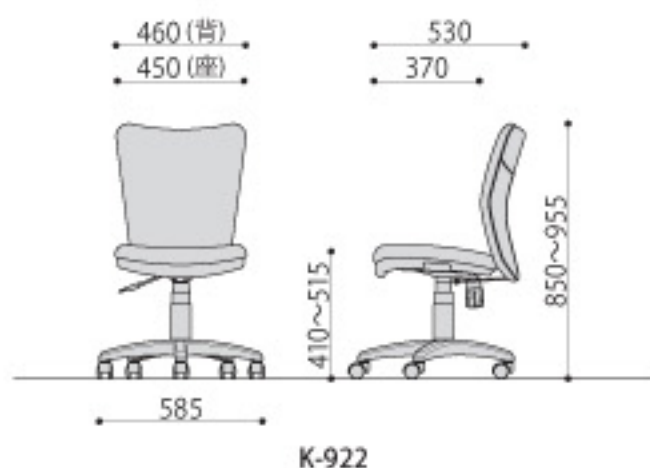

／ オフィスチェア

K-922(BL)
ブルー JAN 054949

K-922(BK)+92AR
ブラック JAN 054932

K-922

K-922+92AR

K-922

オフィスチェア

※26,200円(税抜価格)

サイズ: W460×D530×H850~955(SH410~515)mm

張地: 布

脚: エンプラ樹脂成型品(ブラック)

入数: 1

梱包寸数: 4才

梱包重量: 12kg

●座昇降(ガスシリンダー式)機能付

●背ロック機構付

■カラーサンプル

BL
ブルー

BK
ブラック

背ロック機構

①座昇降レバー
レバーを引くことで座が昇降します。
②ロック調整ノブ
ロックの強弱を調整できます。

K-926(BL)
ブルー JAN 062845

K-926(BK)
ブラック JAN 062838

K-926

オフィスチェア

※12,500円(税抜価格)

サイズ: W440×D480~515×H750~880(SH410~540)mm

張地: 布

脚: エンプラ樹脂成型品(ブラック)

入数: 1

梱包寸数: 2才

梱包重量: 10kg