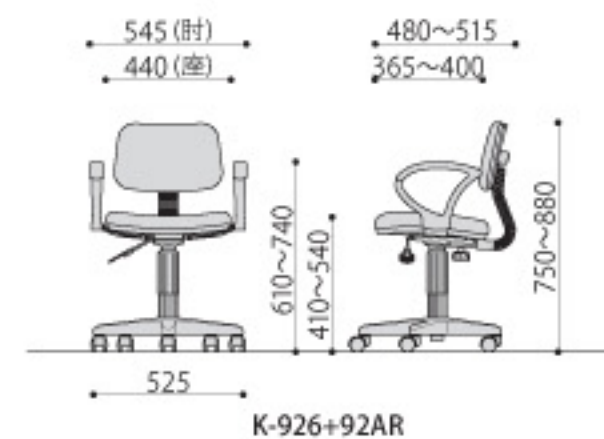

サイズ: W460×D530×H850~955(SH410~515)mm

張地: 布

脚: エンプラ樹脂成型品(ブラック)

入数: 1

梱包寸数: 4才

梱包重量: 12kg

●座昇降(ガスシリンダー式)機能付

●背ロック機構付

オフィスチェア

※12,500円(税抜価格)

サイズ: W440×D480~515×H750~880(SH410~540)mm

張地: 布

脚: エンプラ樹脂成型品(ブラック)

入数: 1

梱包寸数: 2才

梱包重量: 10kg

●座昇降(ガスシリンダー式)機能付

■カラーサンプル

BL
ブルー

BK
ブラック

GR
グレー

K-926(GR)+92AR
グレー JAN 062852

K-926

K-926+92AR