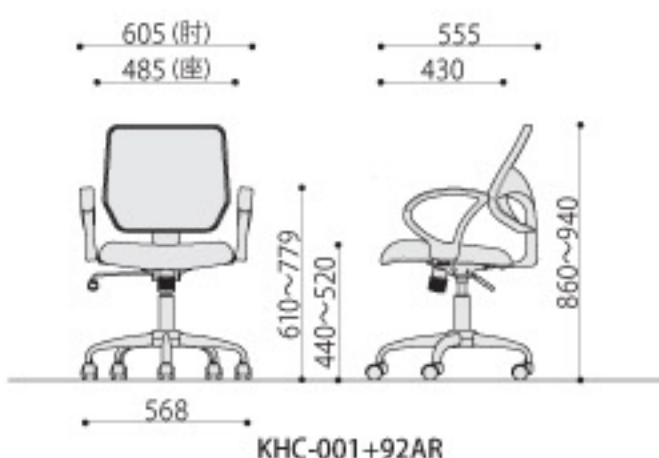

KHC-001

組立

メッシュバックチェア

22,800円(税抜価格)

サイズ: W485×D555×H860 ~ 940(SH440 ~ 520)mm

張地: 背/メッシュ(ポリエステル)

座/布(ポリエステル)

脚: スチール クロームメッキ

入数: 1

梱包寸数: 4.4才

梱包重量: 12kg

●座昇降(ガスシリンダー式)機能付

●ロック機構付

92AR
JAN 054956

92AR

組立

オプション肘(左右セット)

¥4,600円(税抜価格)

サイズ: W47×D298×H255mm

本体: 樹脂成型品(ブラック)

入数: 4

梱包寸数: 2.8才

梱包重量: 11.5kg

●対応商品 ALPHA-G、K-921、K-922、K-926、K-927、KHC-001