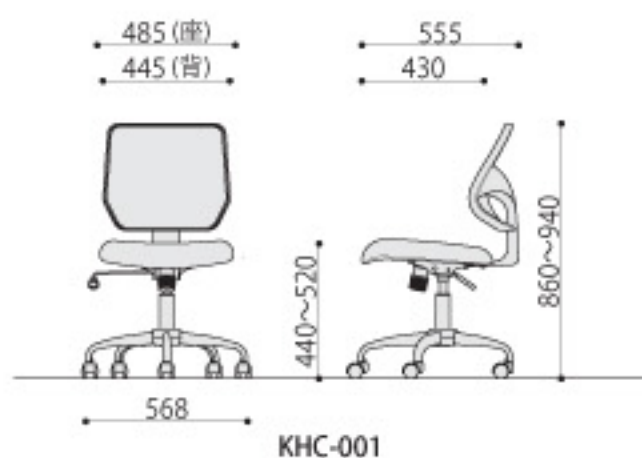

メッシュバックチェア

デスク:LDC-K127-R3(NA)
P.074

写真はKHC-001(GN)

KHC-001

KHC-001(BL)
ブルー JAN 063705

KHC-001(BK)+92AR
ブラック JAN 063699

KHC-001(GN)
グリーン JAN 063712

■カラーサンプル

KHC-001

組立

メッシュバックチェア

22,800円(税抜価格)

サイズ: W485×D555×H860 ~ 940(SH440 ~ 520)mm

張地: 背/メッシュ(ポリエステル)

座/布(ポリエステル)

脚: スチール クロームメッキ

入数: 1

梱包寸数: 4.4才

梱包重量: 12kg

●座昇降(ガスシリンダー式)機能付

●ロック機構付

92AR
JAN 054956

92AR

組立

オプション肘(左右セット)

¥4,600円(税抜価格)

サイズ: W47×D298×H255mm

本体: 樹脂成型品(ブラック)

入数: 4

梱包寸数: 2.8才

梱包重量: 11.5kg

●対応商品 ALPHA-G、K-921、K-922、K-926、K-927、KHC-001