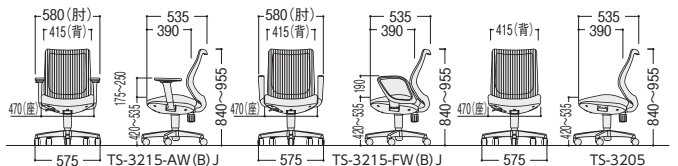

W(ホワイト) -2

●ハイバック

TS-3235W-AWJ-DBU
(ダークブルー)

TS-3235B-ABJ-AGR
(グレー)

TS-3235W-FWJ-CBU
(ブルー)

TS-3235B-FBJ-BK
(ブラック)

TS-3225W-YGN
(イエローグリーン)

背・肘カラー	可動肘付	リング肘付	肘なし
ホワイト	21-0429-□ TS-3235W-AWJ-□	21-0430-□ TS-3235W-FWJ-□	21-0431-□ TS-3225W-□
ブラック	21-0432-□ TS-3235B-ABJ-□	21-0433-□ TS-3235B-FBJ-□	21-0434-□ TS-3225B-□
価格	¥56,000	¥45,000	¥40,000
	W580×D540×H920~1035 SH420~535	W580×D540×H920~1035 SH420~535	W575×D540×H920~1035 SH420~535

●ローバック

TS-3215B-ABJ-CRM
(レッド)

TS-3215B-ABJ-YGN
(イエローグリーン)

TS-3215W-FWJ-DBU
(ダークブルー)

TS-3215B-FBJ-BK
(ブラック)

TS-3205B-CBU
(ブルー)

背・肘カラー	可動肘付	リング肘付	肘なし
ホワイト	21-0435-□ TS-3215W-AWJ-□	21-0436-□ TS-3215W-FWJ-□	21-0437-□ TS-3205W-□
ブラック	21-0438-□ TS-3215B-ABJ-□	21-0439-□ TS-3215B-FBJ-□	21-0440-□ TS-3205B-□
価格	¥53,700	¥42,700	¥37,700
	W580×D535×H840~955 SH420~535	W580×D535×H840~955 SH420~535	W575×D535×H840~955 SH420~535

●ハイバック

●ローバック

■張地カラー

CBU(ブルー) -1

DBU(ダークブルー) -2

YGN(イエローグリーン) -3

CRM(レッド) -4

AGR(グレー) -5