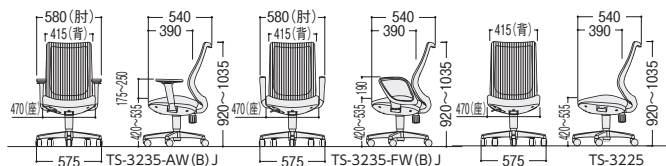

W(ホワイト) -2

●ハイバック

TS-3235W-AWJ-DBU
(ダークブルー)

TS-3235B-ABJ-AGR
(グレー)

TS-3235W-FWJ-CBU
(ブルー)

TS-3235B-FBJ-BK
(ブラック)

TS-3225W-YGN
(イエローグリーン)

背・肘カラー	可動肘付	リング肘付	肘なし
ホワイト	21-0429-□ TS-3235W-AWJ-□	21-0430-□ TS-3235W-FWJ-□	21-0431-□ TS-3225W-□
ブラック	21-0432-□ TS-3235B-ABJ-□	21-0433-□ TS-3235B-FBJ-□	21-0434-□ TS-3225B-□
価格	¥56,000	¥45,000	¥40,000
	W580×D540×H920~1035 SH420~535	W580×D540×H920~1035 SH420~535	W575×D540×H920~1035 SH420~535

●ローバック

TS-3215B-ABJ-CRM
(レッド)

TS-3215B-ABJ-YGN
(イエローグリーン)

TS-3215W-FWJ-DBU
(ダークブルー)

TS-3215B-FBJ-BK
(ブラック)

TS-3205B-CBU
(ブルー)

背・肘カラー	可動肘付	リング肘付	肘なし
ホワイト	21-0435-□ TS-3215W-AWJ-□	21-0436-□ TS-3215W-FWJ-□	21-0437-□ TS-3205W-□
ブラック	21-0438-□ TS-3215B-ABJ-□	21-0439-□ TS-3215B-FBJ-□	21-0440-□ TS-3205B-□
価格	¥53,700	¥42,700	¥37,700
	W580×D535×H840~955 SH420~535	W580×D535×H840~955 SH420~535	W575×D535×H840~955 SH420~535

●ハイバック

●ローバック

■張地カラー

CBU(ブルー) -1

DBU(ダークブルー) -2

YGN(イエローグリーン) -3

CRM(レッド) -4

AGR(グレー) -5