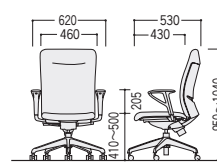

W460×D530×H950~1040
SH410~500 ●14.0kg

●ミドルバック

O(オレンジ)

44-0529-□ LN-300WAF-□
¥60,700

W620×D530×H850~940
SH410~500 ●15.5kg

M(ライトグリーン)

44-0531-□ LN-300KAF-□
¥60,700

W620×D530×H850~940
SH410~500 ●15.5kg

M(ライトグリーン)

44-0002-□ LN-300WF-□
¥46,000

W460×D530×H850~940
SH410~500 ●13.5kg

B(ブルー)

44-0004-□ LN-300KF-□
¥46,000

W460×D530×H850~940
SH410~500 ●13.5kg

●ハイバック

LN-310□AF