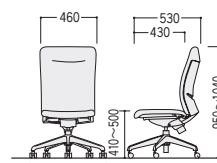

W460×D530×H950~1040
SH410~500 ●14.0kg

●ミドルバック

O(オレンジ)

44-0529-□ LN-300WAF-□
¥60,700

W620×D530×H850~940
SH410~500 ●15.5kg

M(ライトグリーン)

44-0531-□ LN-300KAF-□
¥60,700

W620×D530×H850~940
SH410~500 ●15.5kg

M(ライトグリーン)

44-0002-□ LN-300WF-□
¥46,000

W460×D530×H850~940
SH410~500 ●13.5kg

B(ブルー)

44-0004-□ LN-300KF-□
¥46,000

W460×D530×H850~940
SH410~500 ●13.5kg

●ハイバック

LN-310□AF