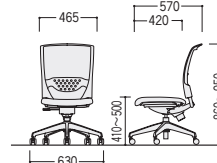

●ハイバック

B(ブルー)

44-0533-□ LN-300AM-□
¥68,800

W620×D570×H860~950
SH410~500 ●14.0kg

R(レッド)

44-0532-□ LN-300M-□
¥54,000

W465×D570×H860~950
SH410~500 ●12.0kg

LN-300AM

LN-300M

●ゴムキャスター仕様

タイプ	商品コード	品番	価格
ホワイトシェル/ ツートンシート	ハイバック	肘付 44-0685-□ LN-310WAFG-□	¥68,000
	肘なし 44-0686-□ LN-310WFG-□	¥53,100	
	ミドルバック	肘付 44-0687-□ LN-300WAFG-□	¥61,600
	肘なし 44-0688-□ LN-300WFG-□	¥46,800	
ブラックシェル/ ツートンシート	ハイバック	肘付 44-0689-□ LN-310KAFG-□	¥68,000
	肘なし 44-0690-□ LN-310KFG-□	¥53,100	
	ミドルバック	肘付 44-0691-□ LN-300KAFG-□	¥61,600
	肘なし 44-0692-□ LN-300KFG-□	¥46,800	
ホワイトシェル/ 単色シート	ハイバック	肘付 44-0693-□ LN-310WASFG-□	¥68,000
	肘なし 44-0694-□ LN-310WSFG-□	¥53,100	
	ミドルバック	肘付 44-0695-□ LN-300WASFG-□	¥61,600
	肘なし 44-0696-□ LN-300WSFG-□	¥46,800	
ブラックシェル/ 単色シート	ハイバック	肘付 44-0697-□ LN-310KASFG-□	¥68,000
	肘なし 44-0698-□ LN-310KSFG-□	¥53,100	
	ミドルバック	肘付 44-0699-□ LN-300KASFG-□	¥61,600
	肘なし 44-0700-□ LN-300KSFG-□	¥46,800	
メッシュチェア	肘付	44-0701-□ LN-300AMG-□	¥69,600
	肘なし	44-0702-□ LN-300MG-□	¥54,800