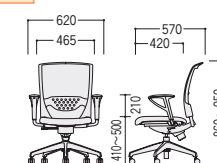

●ハイバック

B(ブルー)

44-0533-□ LN-300AM-□
¥68,800

W620×D570×H860~950
SH410~500 ●14.0kg

R(レッド)

44-0532-□ LN-300M-□
¥54,000

W465×D570×H860~950
SH410~500 ●12.0kg

LN-300AM

LN-300M

●ゴムキャスター仕様

タイプ	商品コード	品番	価格
ホワイトシェル/ ツートンシート	ハイバック	肘付 44-0685-□ LN-310WAFG-□	¥68,000
	肘なし 44-0686-□ LN-310WFG-□	¥53,100	
	ミドルバック	肘付 44-0687-□ LN-300WAFG-□	¥61,600
	肘なし 44-0688-□ LN-300WFG-□	¥46,800	
ブラックシェル/ ツートンシート	ハイバック	肘付 44-0689-□ LN-310KAFG-□	¥68,000
	肘なし 44-0690-□ LN-310KFG-□	¥53,100	
	ミドルバック	肘付 44-0691-□ LN-300KAFG-□	¥61,600
	肘なし 44-0692-□ LN-300KFG-□	¥46,800	
ホワイトシェル/ 単色シート	ハイバック	肘付 44-0693-□ LN-310WASFG-□	¥68,000
	肘なし 44-0694-□ LN-310WSFG-□	¥53,100	
	ミドルバック	肘付 44-0695-□ LN-300WASFG-□	¥61,600
	肘なし 44-0696-□ LN-300WSFG-□	¥46,800	
ブラックシェル/ 単色シート	ハイバック	肘付 44-0697-□ LN-310KASFG-□	¥68,000
	肘なし 44-0698-□ LN-310KSFG-□	¥53,100	
	ミドルバック	肘付 44-0699-□ LN-300KASFG-□	¥61,600
	肘なし 44-0700-□ LN-300KSFG-□	¥46,800	
メッシュチェア	肘付	44-0701-□ LN-300AMG-□	¥69,600
	肘なし	44-0702-□ LN-300MG-□	¥54,800