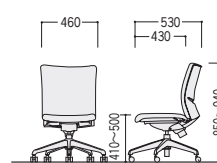

ルナークチェア(ツートンシートタイプ) 再生材料 部品交換 分別設計

〈ホワイトバックシェル〉

●ハイバック

44-0528-□ LN-310WAF-□
¥67,200

W620×D530×H950~1040
SH410~500 ●16.0kg

〈ブラックバックシェル〉

●ハイバック

44-0530-□ LN-310KAF-□
¥67,200

W620×D530×H950~1040
SH410~500 ●16.0kg

44-0001-□ LN-310WF-□
¥52,200

W460×D530×H950~1040
SH410~500 ●14.0kg

44-0003-□ LN-310KF-□
¥52,200

W460×D530×H950~1040
SH410~500 ●14.0kg

●ミドルバック

44-0529-□ LN-300WAF-□
¥60,700

W620×D530×H850~940
SH410~500 ●15.5kg

44-0531-□ LN-300KAF-□
¥60,700

W620×D530×H850~940
SH410~500 ●15.5kg

44-0002-□ LN-300WF-□
¥46,000

W460×D530×H850~940
SH410~500 ●13.5kg

44-0004-□ LN-300KF-□
¥46,000

W460×D530×H850~940
SH410~500 ●13.5kg

●ハイバック

●ミドルバック

LN-300□F

ルナークチェア(単色シートタイプ) 再生材料 部品交換 分別設計

●ハイバック

〈ホワイトバックシェル〉

ハイバック	肘付	16.0kg	44-0456-□ LN-310WASF-□	¥67,200
	肘なし	14.0kg	44-0457-□ LN-310WSF-□	¥52,200
ミドルバック	肘付	15.5kg	44-0452-□ LN-300WASF-□	¥60,700
	肘なし	13.5kg	44-0453-□ LN-300WSF-□	¥46,000

〈ブラックバックシェル〉

ハイバック	肘付	16.0kg	44-0454-□ LN-310KASF-□	¥67,200
	肘なし	14.0kg	44-0455-□ LN-310KSF-□	¥52,200
ミドルバック	肘付	15.5kg	44-0450-□ LN-300KASF-□	¥60,700
	肘なし	13.5kg	44-0451-□ LN-300KSF-□	¥46,000

■単色シート張地カラー(再生51%ポリエステル)

ルナークメッシュチェア 再生材料 部品交換 分別設計

●ミドルバック

●ハイバック

44-0533-□ LN-300AM-□
¥68,800

W620×D570×H860~950
SH410~500 ●14.0kg

44-0532-□ LN-300M-□
¥54,000

W465×D570×H860~950
SH410~500 ●12.0kg

●ゴムキャスター仕様