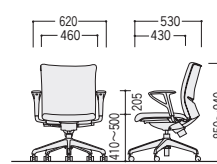

ルナークチェア(ツートンシートタイプ) 再生材料 部品交換 分別設計

〈ホワイトバックシェル〉

●ハイバック

44-0528-□ LN-310WAF-□
¥67,200

W620×D530×H950~1040
SH410~500 ●16.0kg

〈ブラックバックシェル〉

●ハイバック

44-0530-□ LN-310KAF-□
¥67,200

W620×D530×H950~1040
SH410~500 ●16.0kg

44-0001-□ LN-310WF-□
¥52,200

W460×D530×H950~1040
SH410~500 ●14.0kg

44-0003-□ LN-310KF-□
¥52,200

W460×D530×H950~1040
SH410~500 ●14.0kg

●ミドルバック

44-0529-□ LN-300WAF-□
¥60,700

W620×D530×H850~940
SH410~500 ●15.5kg

44-0531-□ LN-300KAF-□
¥60,700

W620×D530×H850~940
SH410~500 ●15.5kg

44-0002-□ LN-300WF-□
¥46,000

W460×D530×H850~940
SH410~500 ●13.5kg

44-0004-□ LN-300KF-□
¥46,000

W460×D530×H850~940
SH410~500 ●13.5kg

●ハイバック

●ミドルバック

LN-300□AF

ルナークチェア(単色シートタイプ) 再生材料 部品交換 分別設計

●ハイバック

〈ホワイトバックシェル〉

ハイバック	肘付	16.0kg	44-0456-□ LN-310WASF-□	¥67,200
	肘なし	14.0kg	44-0457-□ LN-310WSF-□	¥52,200
ミドルバック	肘付	15.5kg	44-0452-□ LN-300WASF-□	¥60,700
	肘なし	13.5kg	44-0453-□ LN-300WSF-□	¥46,000

〈ブラックバックシェル〉

ハイバック	肘付	16.0kg	44-0454-□ LN-310KASF-□	¥67,200
	肘なし	14.0kg	44-0455-□ LN-310KSF-□	¥52,200
ミドルバック	肘付	15.5kg	44-0450-□ LN-300KASF-□	¥60,700
	肘なし	13.5kg	44-0451-□ LN-300KSF-□	¥46,000

■単色シート張地カラー(再生51%ポリエステル)

ルナークメッシュチェア 再生材料 部品交換 分別設計

●ミドルバック

●ハイバック

44-0533-□ LN-300AM-□
¥68,800

W620×D570×H860~950
SH410~500 ●14.0kg

44-0532-□ LN-300M-□
¥54,000

W465×D570×H860~950
SH410~500 ●12.0kg

●ゴムキャスター仕様