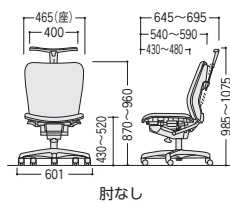

BC-2000アルミ脚タイプ

フリーアジャスト肘付

49-0001-□ チェア
BC-2000F-□ 価格 ¥70,000

49-0002-0 フリーアジャスト肘
BC-100B ¥23,600

セット価格 ¥93,600
W597~649×D540~590×H850~970 SH410~530

リング肘付

49-0001-□ チェア
BC-2000F-□ 価格 ¥70,000

49-0003-0 リング肘
BC-100A ¥12,100

セット価格 ¥82,100
W605×D540~590×H850~970 SH410~530

肘なし (15.8kg)

49-0001-□ チェア
BC-2000F-□ 価格 ¥70,000

W465×D540~590×H850~970 SH410~530

49-0050-□ チェア(ゴムキャスター仕様)
BC-2000FG-□ 価格 ¥70,800

W465×D540~590×H855~975 SH415~535

■共通仕様(BC-2000)

背・座/再生P.P.樹脂成型シェル(チャコールブラック色)
ノンフロンモールドウレタンクッション、P.P.芯
背部フレーム/スチールパイプ、シルバー塗装
背手掛け部/P.P.樹脂成型品(シルバー色)
脚部/アルミダイキャスト、シルバー塗装、
双輪ナイロンキャスター(標準仕様)、
単輪ゴムキャスター(受注生産)

BC-1000樹脂脚タイプ

フリーアジャスト肘付

49-0004-□ チェア
BC-1000NF-□ 価格 ¥59,300

49-0002-0 フリーアジャスト肘
BC-100B ¥23,600

セット価格 ¥82,900
W597~649×D540~590×H870~960 SH430~520

リング肘付

49-0004-□ チェア
BC-1000NF-□ 価格 ¥59,300

49-0003-0 リング肘
BC-100A ¥12,100

セット価格 ¥71,400
W605×D540~590×H870~960 SH430~520

肘なし (16.3kg)

49-0004-□ チェア
BC-1000NF-□ 価格 ¥59,300

W465×D540~590×H870~960 SH430~520

49-0048-□ チェア(ゴムキャスター仕様)
BC-1000NFG-□ 価格 ¥60,000

W465×D540~590×H875~965 SH435~525

■共通仕様(BC-1000)

背・座/再生P.P.樹脂成型シェル(チャコールブラック色)
ノンフロンモールドウレタンクッション、P.P.芯
背部フレーム/スチールパイプ、チャコールブラック塗装
背手掛け部/P.P.樹脂成型品(チャコールブラック色)
脚部/ガラス繊維入りナイロン樹脂成型品
(チャコールブラック色)、
双輪ナイロンキャスター(標準仕様)、
単輪ゴムキャスター(受注生産)

BC-2000・1000ハンガータイプ(アルミ・樹脂脚)

●アルミ脚

肘なし (17.6kg)

49-0005-□ ハンガー付チェア
BC-2000HF-□ 価格 ¥79,400

W465×D645~695×H965~1085 SH410~530

49-0051-□ ハンガー付チェア(ゴムキャスター仕様)
BC-2000HFG-□ 価格 ¥80,100

W465×D645~695×H970~1090 SH415~535

●樹脂脚

肘なし (17.1kg)

49-0006-□ ハンガー付チェア
BC-1000NH-□ 価格 ¥68,600

W465×D645~695×H985~1075 SH430~520

49-0049-□ ハンガー付チェア(ゴムキャスター仕様)
BC-1000NHFG-□ 価格 ¥69,500

W465×D645~695×H990~1080 SH435~525

●肘付