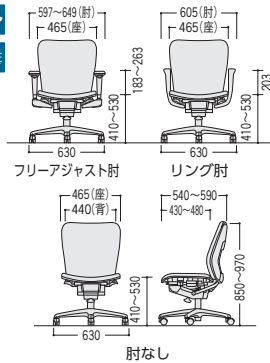

BC-2000アルミ脚タイプ

フリーアジャスト肘付

49-0001-□ チェア
BC-2000F-□ 価格 ¥70,000

49-0002-0 フリーアジャスト肘
BC-100B ¥23,600

セット価格 ¥93,600
W597~649×D540~590×H850~970 SH410~530

リング肘付

49-0001-□ チェア
BC-2000F-□ 価格 ¥70,000

49-0003-0 リング肘
BC-100A ¥12,100

セット価格 ¥82,100
W605×D540~590×H850~970 SH410~530

肘なし (15.8kg)

49-0001-□ チェア
BC-2000F-□ 価格 ¥70,000

W465×D540~590×H850~970 SH410~530

49-0050-□ チェア(ゴムキャスター仕様)
BC-2000FG-□ 価格 ¥70,800

W465×D540~590×H855~975 SH415~535

■共通仕様(BC-2000)

背・座/再生P.P.樹脂成型シェル(チャコールブラック色)
ノンフロンモールドウレタンクッション、P.P.芯
背部フレーム/スチールパイプ、シルバー塗装
背手掛け部/P.P.樹脂成型品(シルバー色)
脚部/アルミダイキャスト、シルバー塗装、
双輪ナイロンキャスター(標準仕様)、
単輪ゴムキャスター(受注生産)

BC-1000樹脂脚タイプ

フリーアジャスト肘付

49-0004-□ チェア
BC-1000NF-□ 価格 ¥59,300

49-0002-0 フリーアジャスト肘
BC-100B ¥23,600

セット価格 ¥82,900
W597~649×D540~590×H870~960 SH430~520

リング肘付

49-0004-□ チェア
BC-1000NF-□ 価格 ¥59,300

49-0003-0 リング肘
BC-100A ¥12,100

セット価格 ¥71,400
W605×D540~590×H870~960 SH430~520