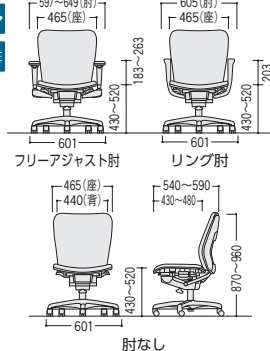

49-0002-0 フリーアジャスト肘
BC-100B ¥23,600

セット価格 ¥82,900
W597~649×D540~590×H870~960 SH430~520

リング肘付

49-0004-□ チェア
BC-1000NF-□ 価格 ¥59,300

49-0003-0 リング肘
BC-100A ¥12,100

セット価格 ¥71,400
W605×D540~590×H870~960 SH430~520

肘なし (16.3kg)

49-0004-□ チェア
BC-1000NF-□ 価格 ¥59,300

W465×D540~590×H870~960 SH430~520

49-0048-□ チェア(ゴムキャスター仕様)
BC-1000NFG-□ 価格 ¥60,000

W465×D540~590×H875~965 SH435~525

■共通仕様(BC-1000)

背・座/再生P.P.樹脂成型シェル(チャコールブラック色)
ノンフロンモールドウレタンクッション、P.P.芯
背部フレーム/スチールパイプ、チャコールブラック塗装
背手掛け部/P.P.樹脂成型品(チャコールブラック色)
脚部/ガラス繊維入りナイロン樹脂成型品
(チャコールブラック色)、
双輪ナイロンキャスター(標準仕様)、
単輪ゴムキャスター(受注生産)

BC-2000・1000ハンガータイプ(アルミ・樹脂脚)

●アルミ脚

肘なし (17.6kg)

49-0005-□ ハンガー付チェア
BC-2000HF-□ 価格 ¥79,400

W465×D645~695×H965~1085 SH410~530

49-0051-□ ハンガー付チェア(ゴムキャスター仕様)
BC-2000HFG-□ 価格 ¥80,100

W465×D645~695×H970~1090 SH415~535

●樹脂脚

肘なし (17.1kg)

49-0006-□ ハンガー付チェア
BC-1000NH-□ 価格 ¥68,600

W465×D645~695×H985~1075 SH430~520

49-0049-□ ハンガー付チェア(ゴムキャスター仕様)
BC-1000NHFG-□ 価格 ¥69,500

W465×D645~695×H990~1080 SH435~525

●肘付

フリーアジャスト肘付
BC-2000
フリーアジャスト肘付
セット価格 ¥103,000
W597~649×D645~695×H965~1085 SH410~530