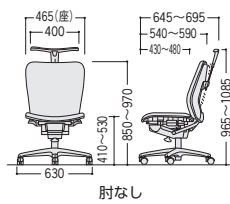

●BC-2000

●BC-1000