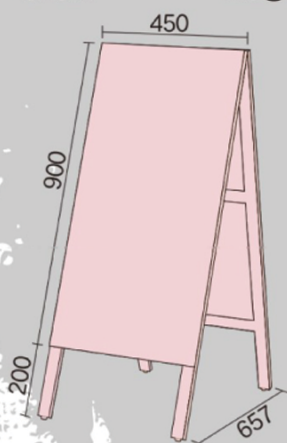

多目的 A 型案内板

■ マグネットが使える!

■ チョークで書ける!

Chalk

Magnet

■ ポスターやお知らせ等を
マグネットで簡単に貼れます

■ チョークで書いて
温かみのある案内板に

※マグネット、マグネットシートは 商品に含まれていません。

800WM1 ¥3,500
板面寸法/W494×H346
有効寸法/W437×H289

● 黒板
(スチールグリーン
/チョーク仕様)

866SM1 ¥3,500
板面寸法/W494×H346
有効寸法/W437×H289

● ブラックボード
(スチールブラック
/POP ゲルチョーク仕様) **NEW**

800EBM1 ¥3,500
板面寸法/W494×H346
有効寸法/W437×H289