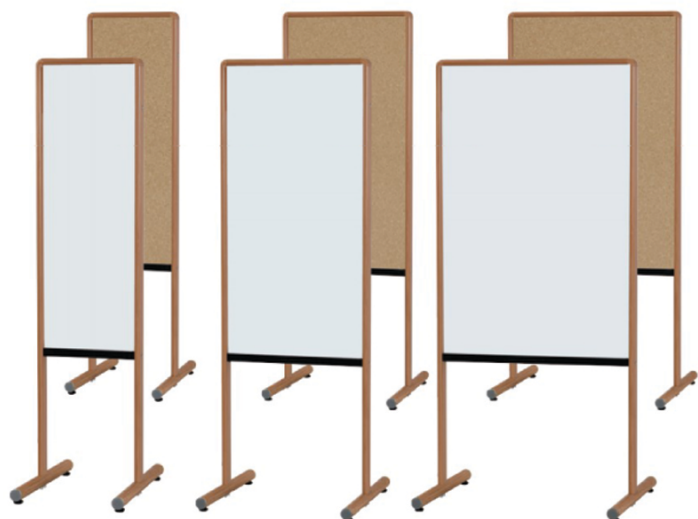

15-3

木目調枠両面脚付ボード

AX36TD-W G ¥150,000
 外形寸法/W1926×D610×H1846
 板面寸法/W1810×H920
 有効寸法/W1760×H870

AX34TD-W G ¥120,000
 外形寸法/W1326×D610×H1846
 板面寸法/W1210×H920
 有効寸法/W1160×H870

ホワイトボード脚付 P.30

左右どちらかのワンタッチストッパーのプッシュ部を押すと板面を軽く回転でき、また確実に固定します。

15-4

施設向け木目調枠（塗装）の案内板

木目調枠案内板

● 両面スチールホワイトボード

● スチールホワイトボード/コルク柄ツウウェイ掲示板

品番	外形寸法	板面有効寸法	価格(税抜)
Y8VV300MN G	W334×D460×H1350	W281×H881	¥31,000
Y8VV450M G	W484×D460×H1350	W431×H881	¥36,500
Y8VV600M G	W634×D460×H1350	W581×H881	¥42,500