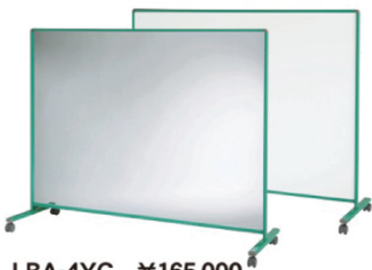

おもて面は特殊コーティング仕様

- 書き消しができる  
付属のマーカーは透明ボードに書いても、発色が抜群です。
- 便利な粘着糊付マグネットテープ付  
付属の粘着糊付マグネットテープを使い、任意の位置に掲示物を貼ることができます。
- 裏から貼っておもてで書ける  
裏面に掲示物を貼り、おもて面から書くことができます。

● 特殊コーティングアクリルボード  
(シルバー枠)

UDTPKIS ¥75,000  
外形寸法/W1256×D550×H962  
有効寸法/W1173×H883

【付属品】

- 専用イレーザ 1個
- ガラスボードマーカー (6色) 各1本
- 粘着糊付マグネットテープ 1個

● ミラーボード/スチールホワイトボード

(シルバー枠)

LBA-4Y ¥155,000  
外形寸法/W1701×D550×H1349  
ミラー面寸法/W1629×H1180

(レッド枠)

LBA-4YR ¥165,000  
外形寸法/W1701×D550×H1349  
ミラー面寸法/W1629×H1180

(グリーン枠)

LBA-4YG ¥165,000  
外形寸法/W1701×D550×H1349  
ミラー面寸法/W1629×H1180

(イエロー枠)

LBA-4YY ¥165,000  
外形寸法/W1701×D550×H1349  
ミラー面寸法/W1629×H1180

(ブラック枠)

LBA-4YK ¥165,000  
外形寸法/W1701×D550×H1349  
ミラー面寸法/W1629×H1180