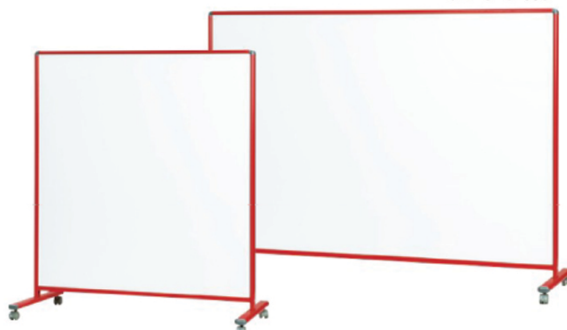

● 両面ホーローホワイトボード

(レッド枠)

LB922-R ¥93,000
外形寸法/W2440×D557×H1200
有効寸法/W1160×H860
W1090×H860

(グリーン枠)

LB922-G ¥93,000
外形寸法/W2440×D557×H1200
有効寸法/W1160×H860
W1090×H860

(イエロー枠)

LB922-Y ¥93,000
外形寸法/W2440×D557×H1200
有効寸法/W1160×H860
W1090×H860

● 両面ホーローホワイトボード

(レッド枠)

LBH44TD-R ¥110,000
外形寸法/W1236×D550×H1349
有効寸法/W1164×H1180

LBH46TD-R ¥115,000
外形寸法/W1836×D550×H1349
有効寸法/W1764×H1180

(グリーン枠)

LBH44TD-G ¥110,000
外形寸法/W1236×D550×H1349
有効寸法/W1164×H1180

LBH46TD-G ¥115,000
外形寸法/W1836×D550×H1349
有効寸法/W1764×H1180

(イエロー枠)

LBH44TD-Y ¥110,000
外形寸法/W1236×D550×H1349
有効寸法/W1164×H1180

LBH46TD-Y ¥115,000
外形寸法/W1836×D550×H1349
有効寸法/W1764×H1180