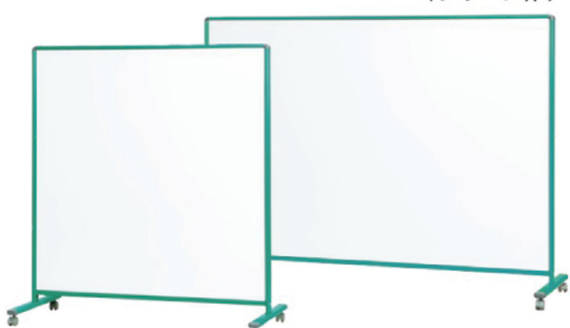

● 両面ホーローホワイトボード

(レッド枠)

LB922-R ¥93,000
外形寸法/W2440×D557×H1200
有効寸法/W1160×H860
W1090×H860

(グリーン枠)

LB922-G ¥93,000
外形寸法/W2440×D557×H1200
有効寸法/W1160×H860
W1090×H860

(イエロー枠)

LB922-Y ¥93,000
外形寸法/W2440×D557×H1200
有効寸法/W1160×H860
W1090×H860

● 両面ホーローホワイトボード

(レッド枠)

LBH44TD-R ¥110,000
外形寸法/W1236×D550×H1349
有効寸法/W1164×H1180

LBH46TD-R ¥115,000
外形寸法/W1836×D550×H1349
有効寸法/W1764×H1180

(グリーン枠)

LBH44TD-G ¥110,000
外形寸法/W1236×D550×H1349
有効寸法/W1164×H1180

LBH46TD-G ¥115,000
外形寸法/W1836×D550×H1349
有効寸法/W1764×H1180

(イエロー枠)

LBH44TD-Y ¥110,000
外形寸法/W1236×D550×H1349
有効寸法/W1164×H1180

LBH46TD-Y ¥115,000
外形寸法/W1836×D550×H1349
有効寸法/W1764×H1180